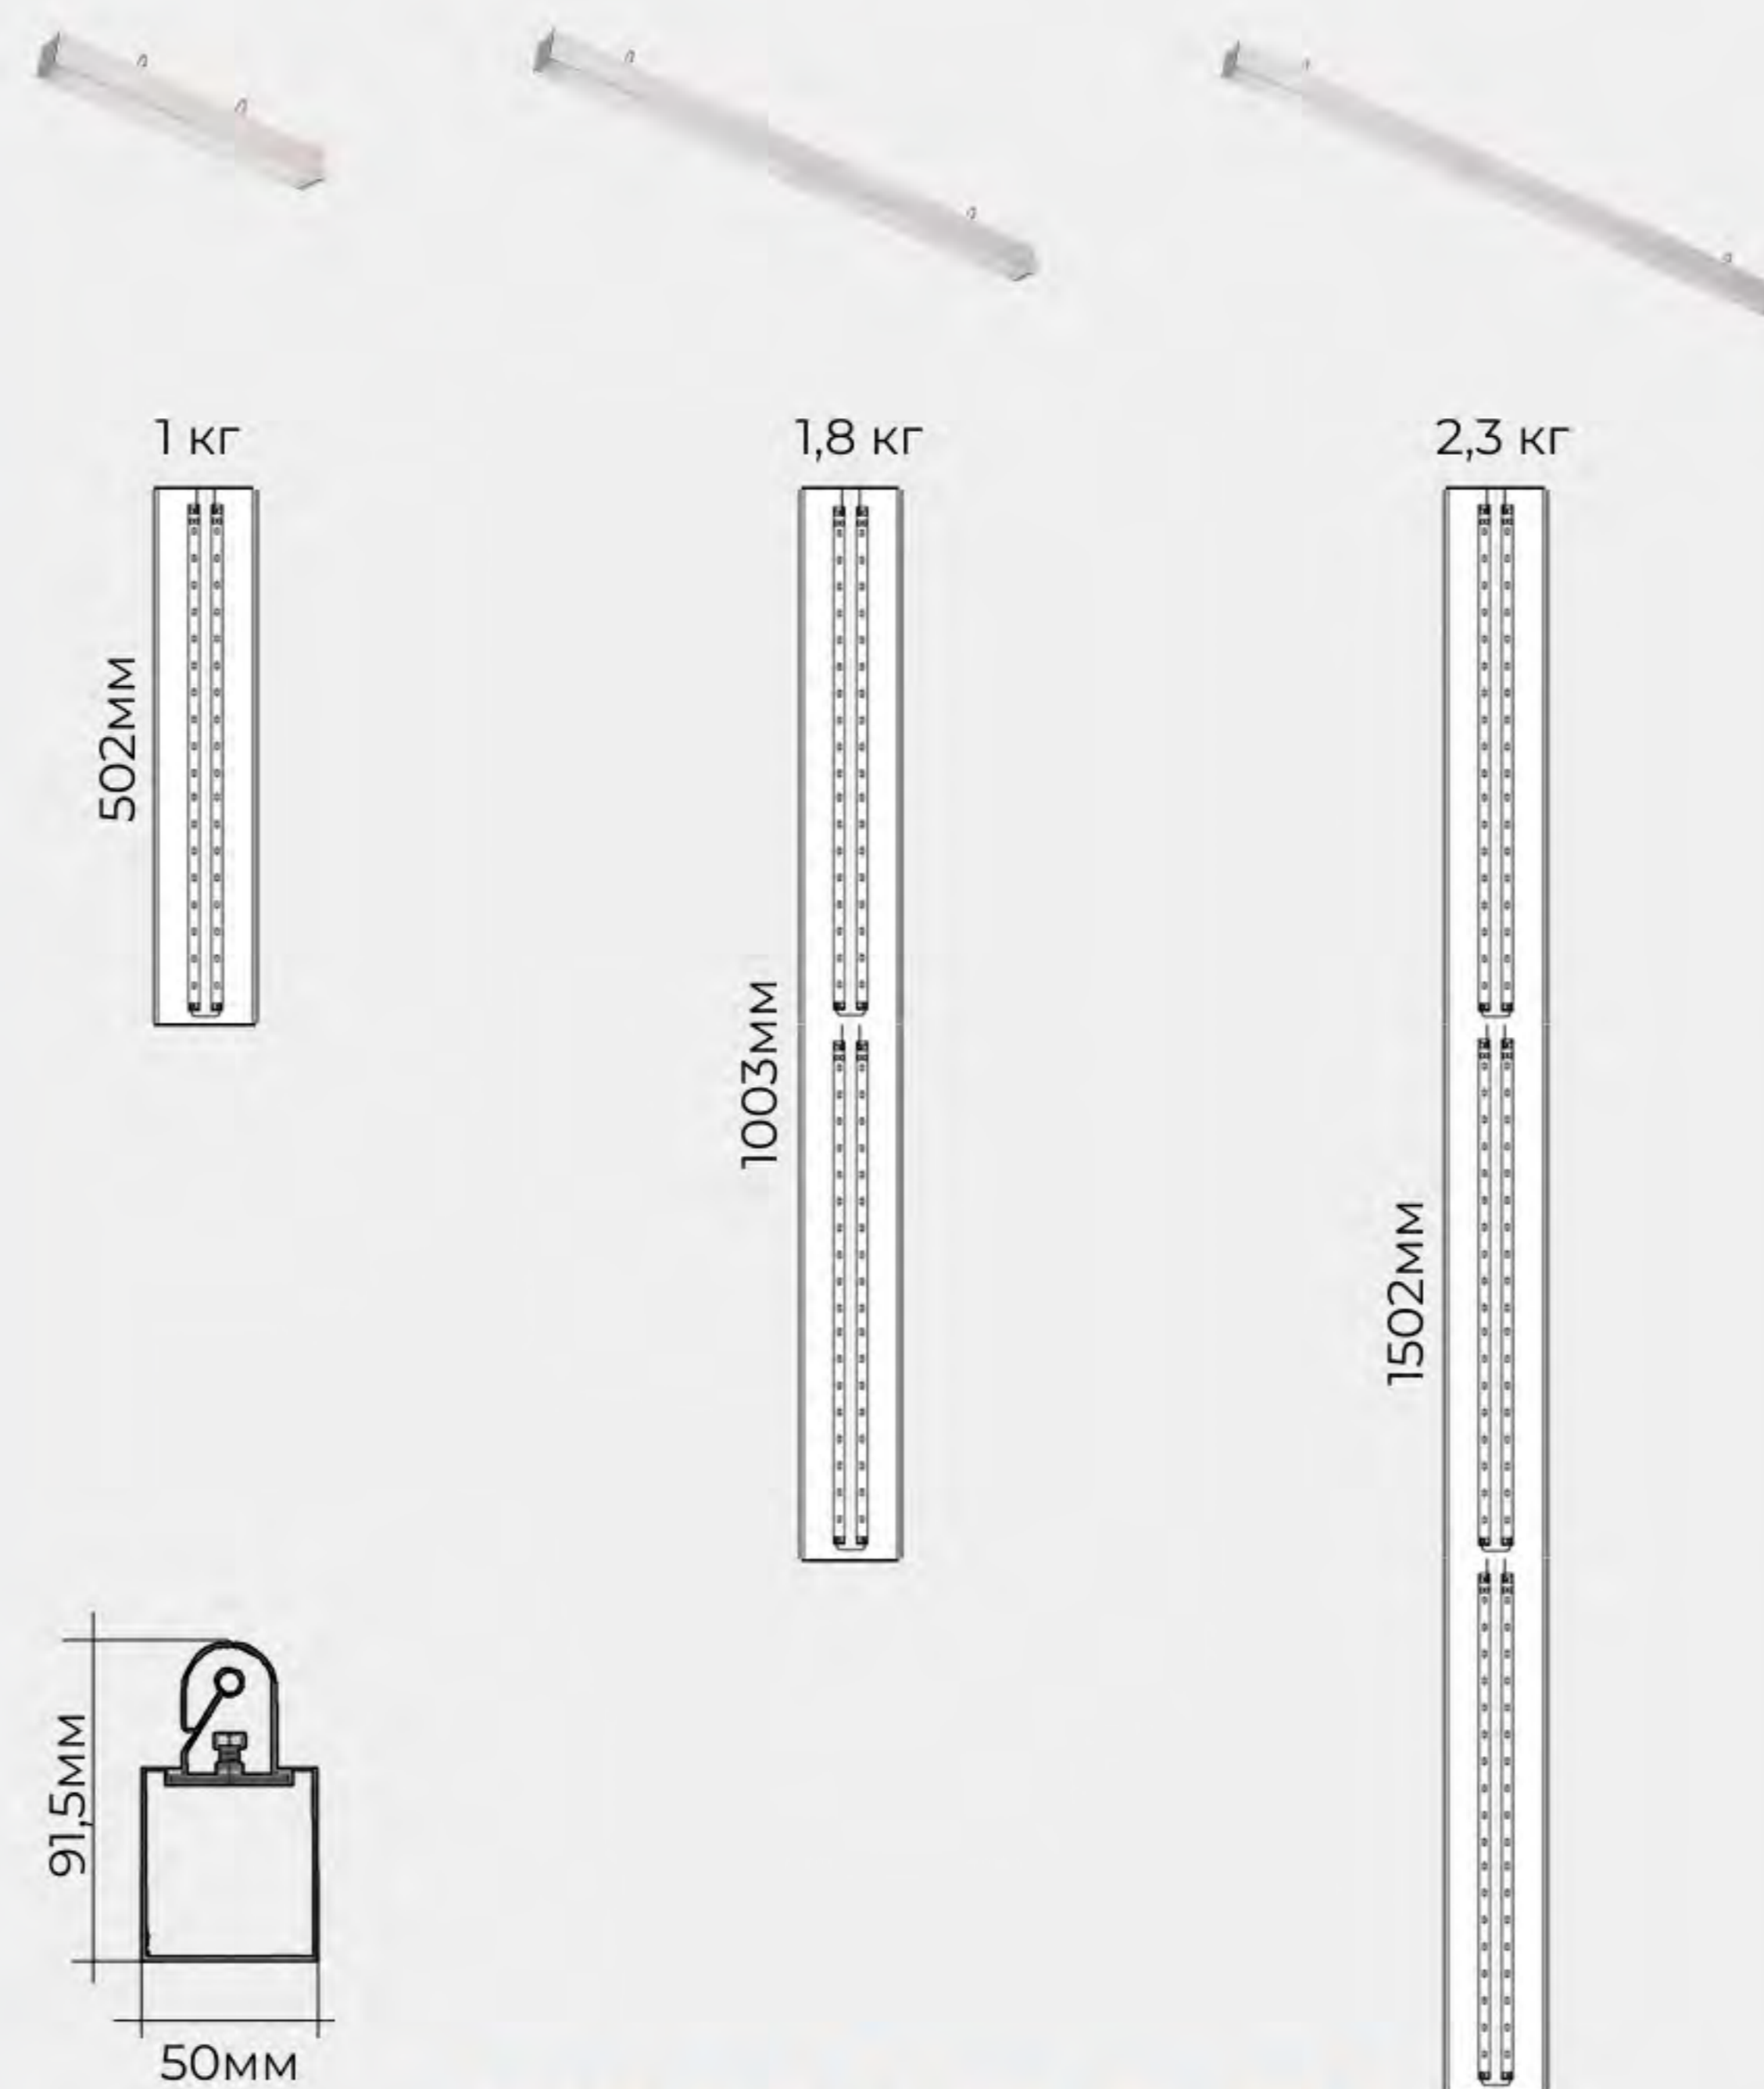

ДИАПАЗОН РАЗМЕРОВ