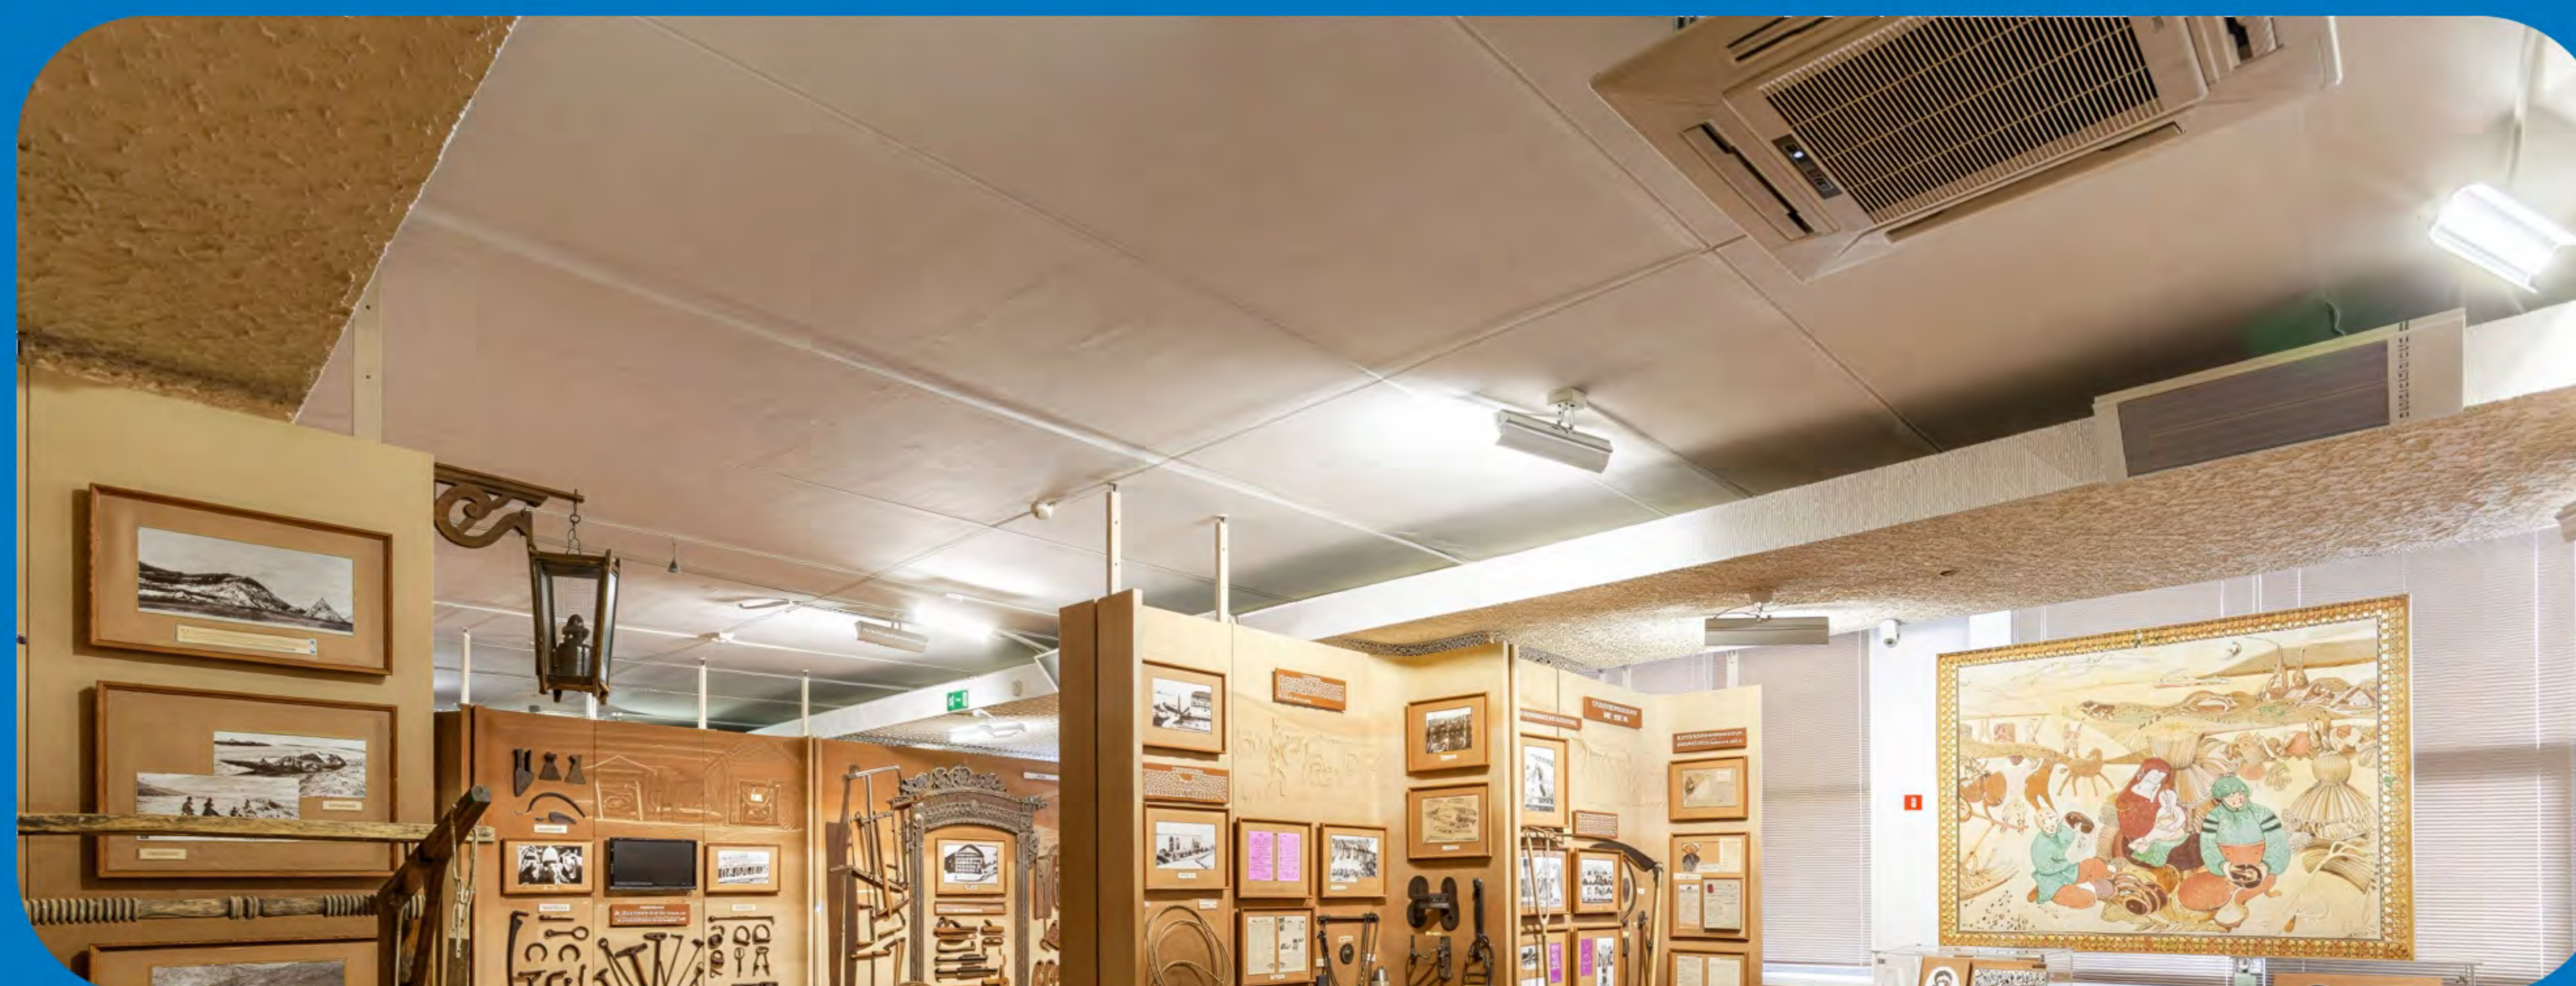

МОЩНОСТЬ, ВТ 30
СВЕТОВОЙ ПОТОК, ЛМ 4200
ЭФФЕКТИВНОСТЬ, ЛМ/ВТ 140

КСС 120°