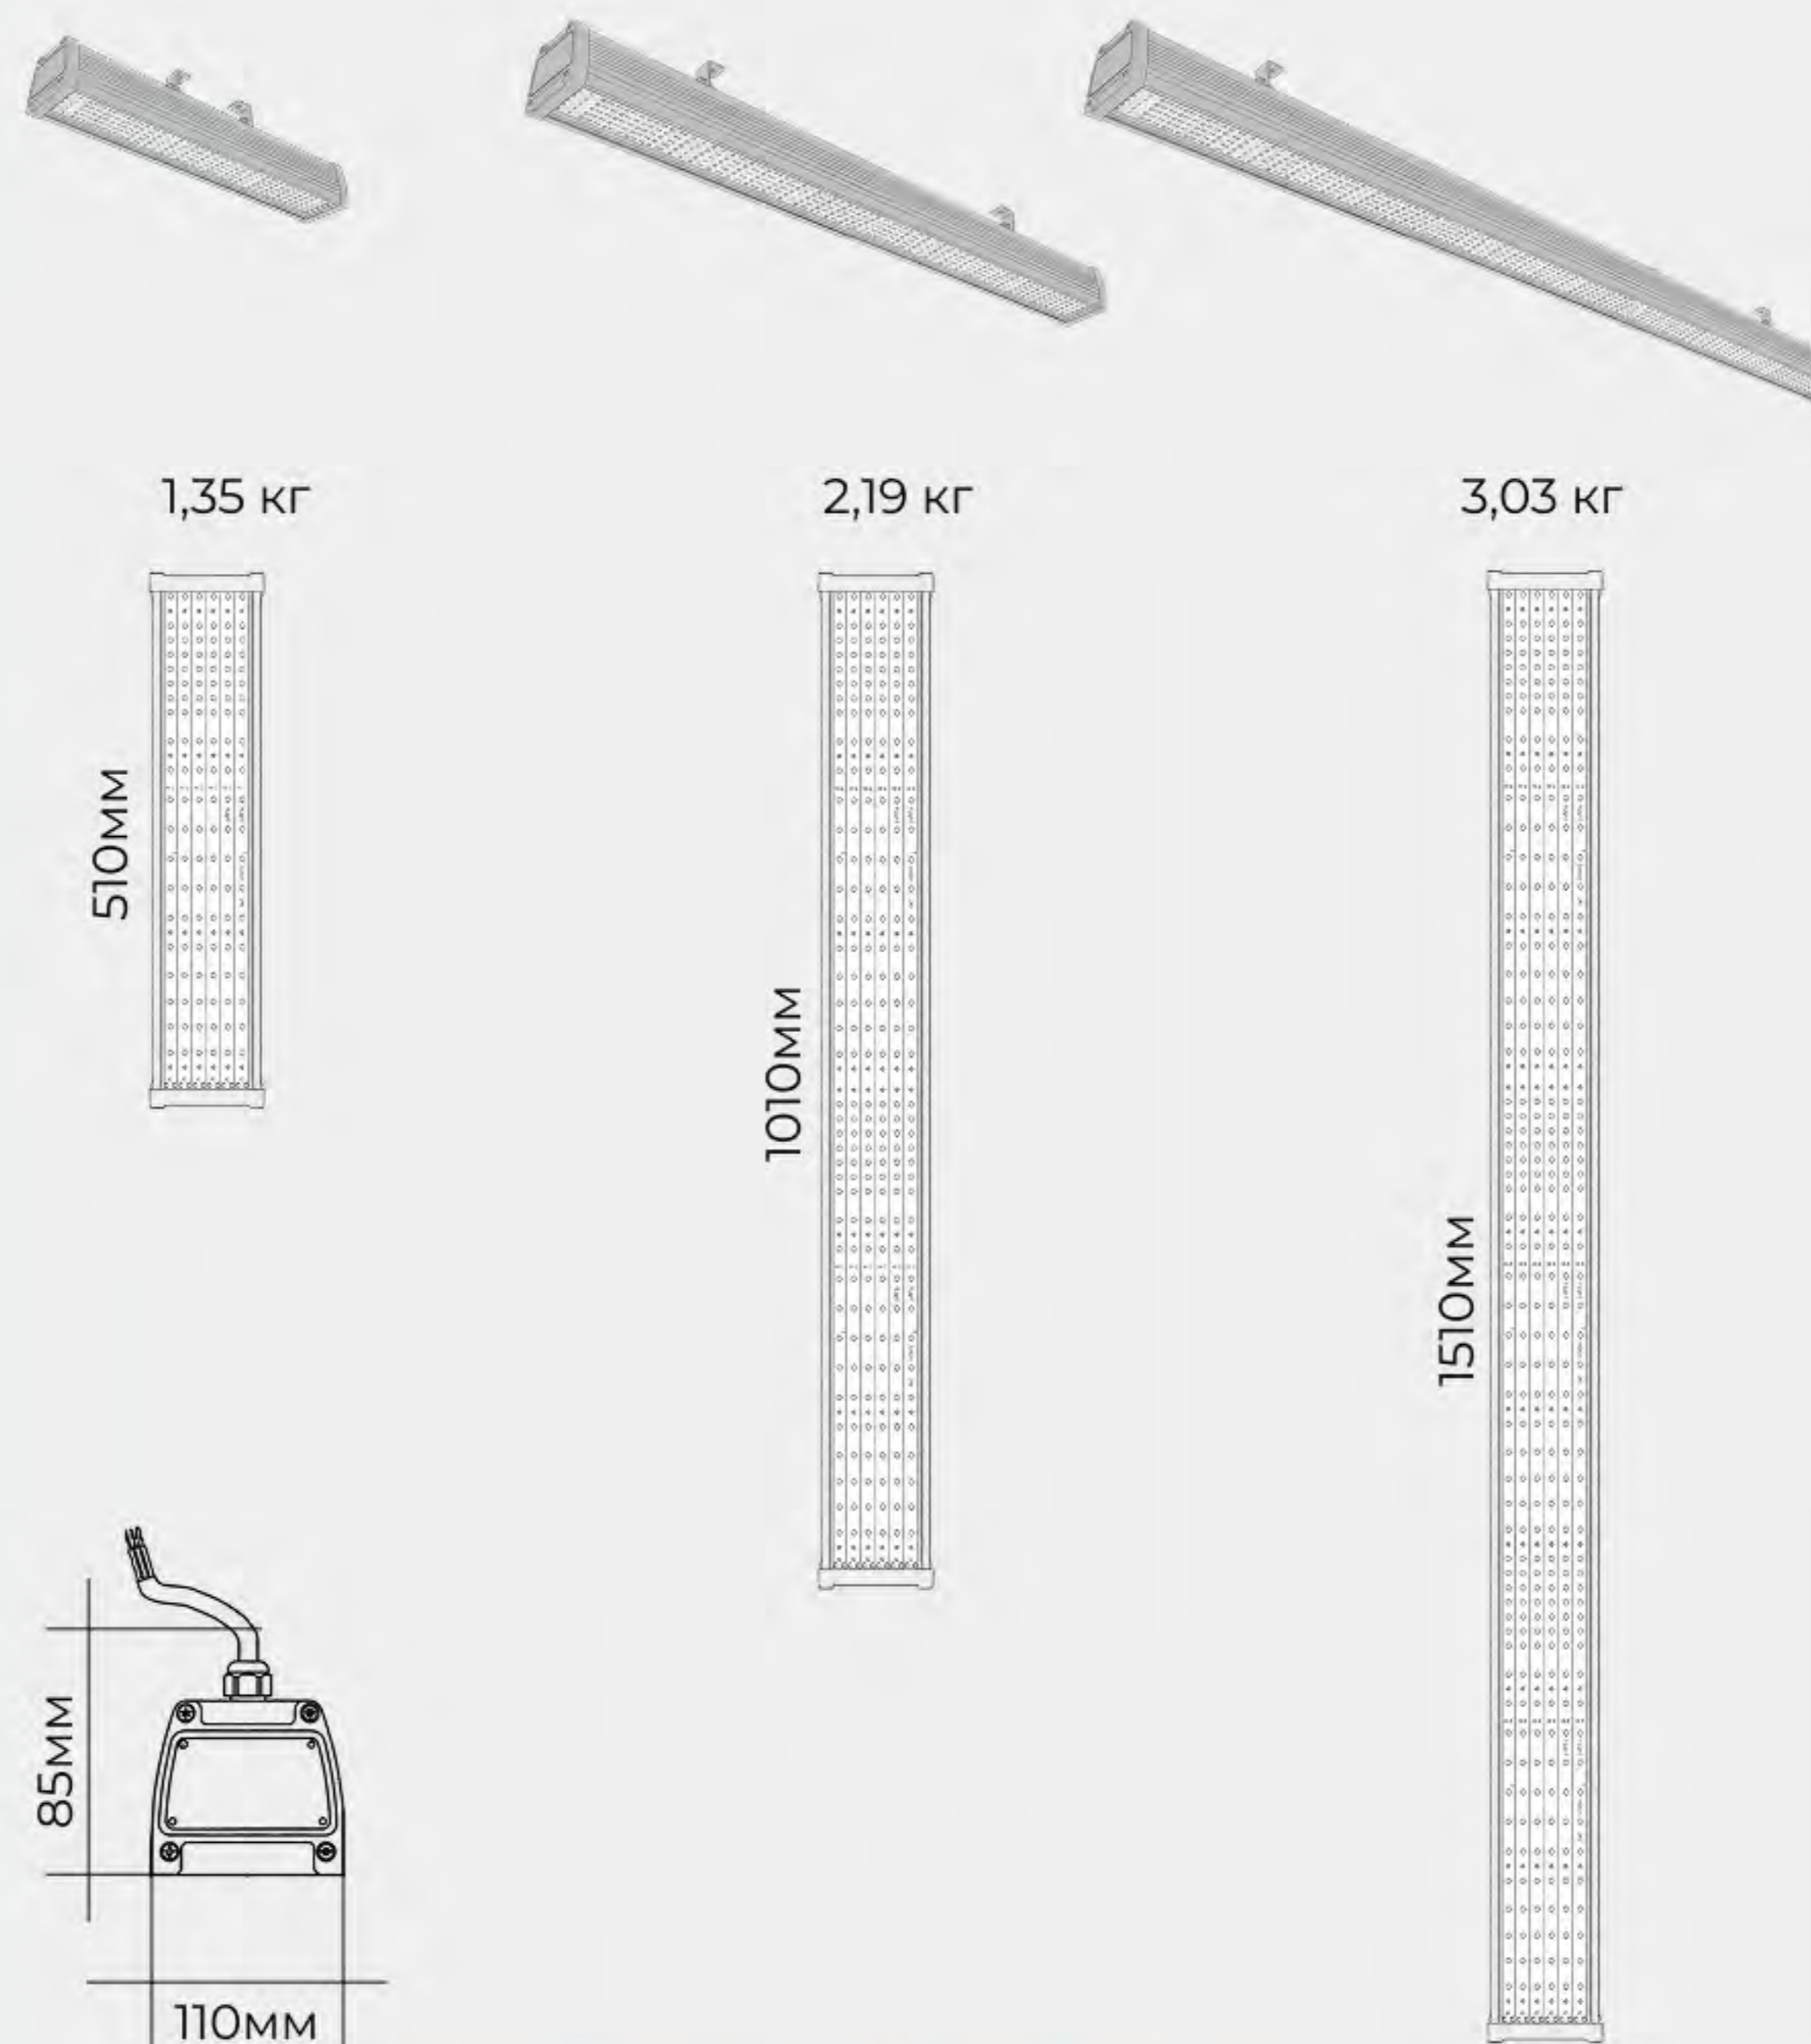

до **120** Вт

до **17 100** Лм

до **144** лм/Вт

+40°

-20°

ДИАПАЗОН РАЗМЕРОВ

ОТДЕЛКА КОРПУСА

Основной
цвет
СЕРЫЙ