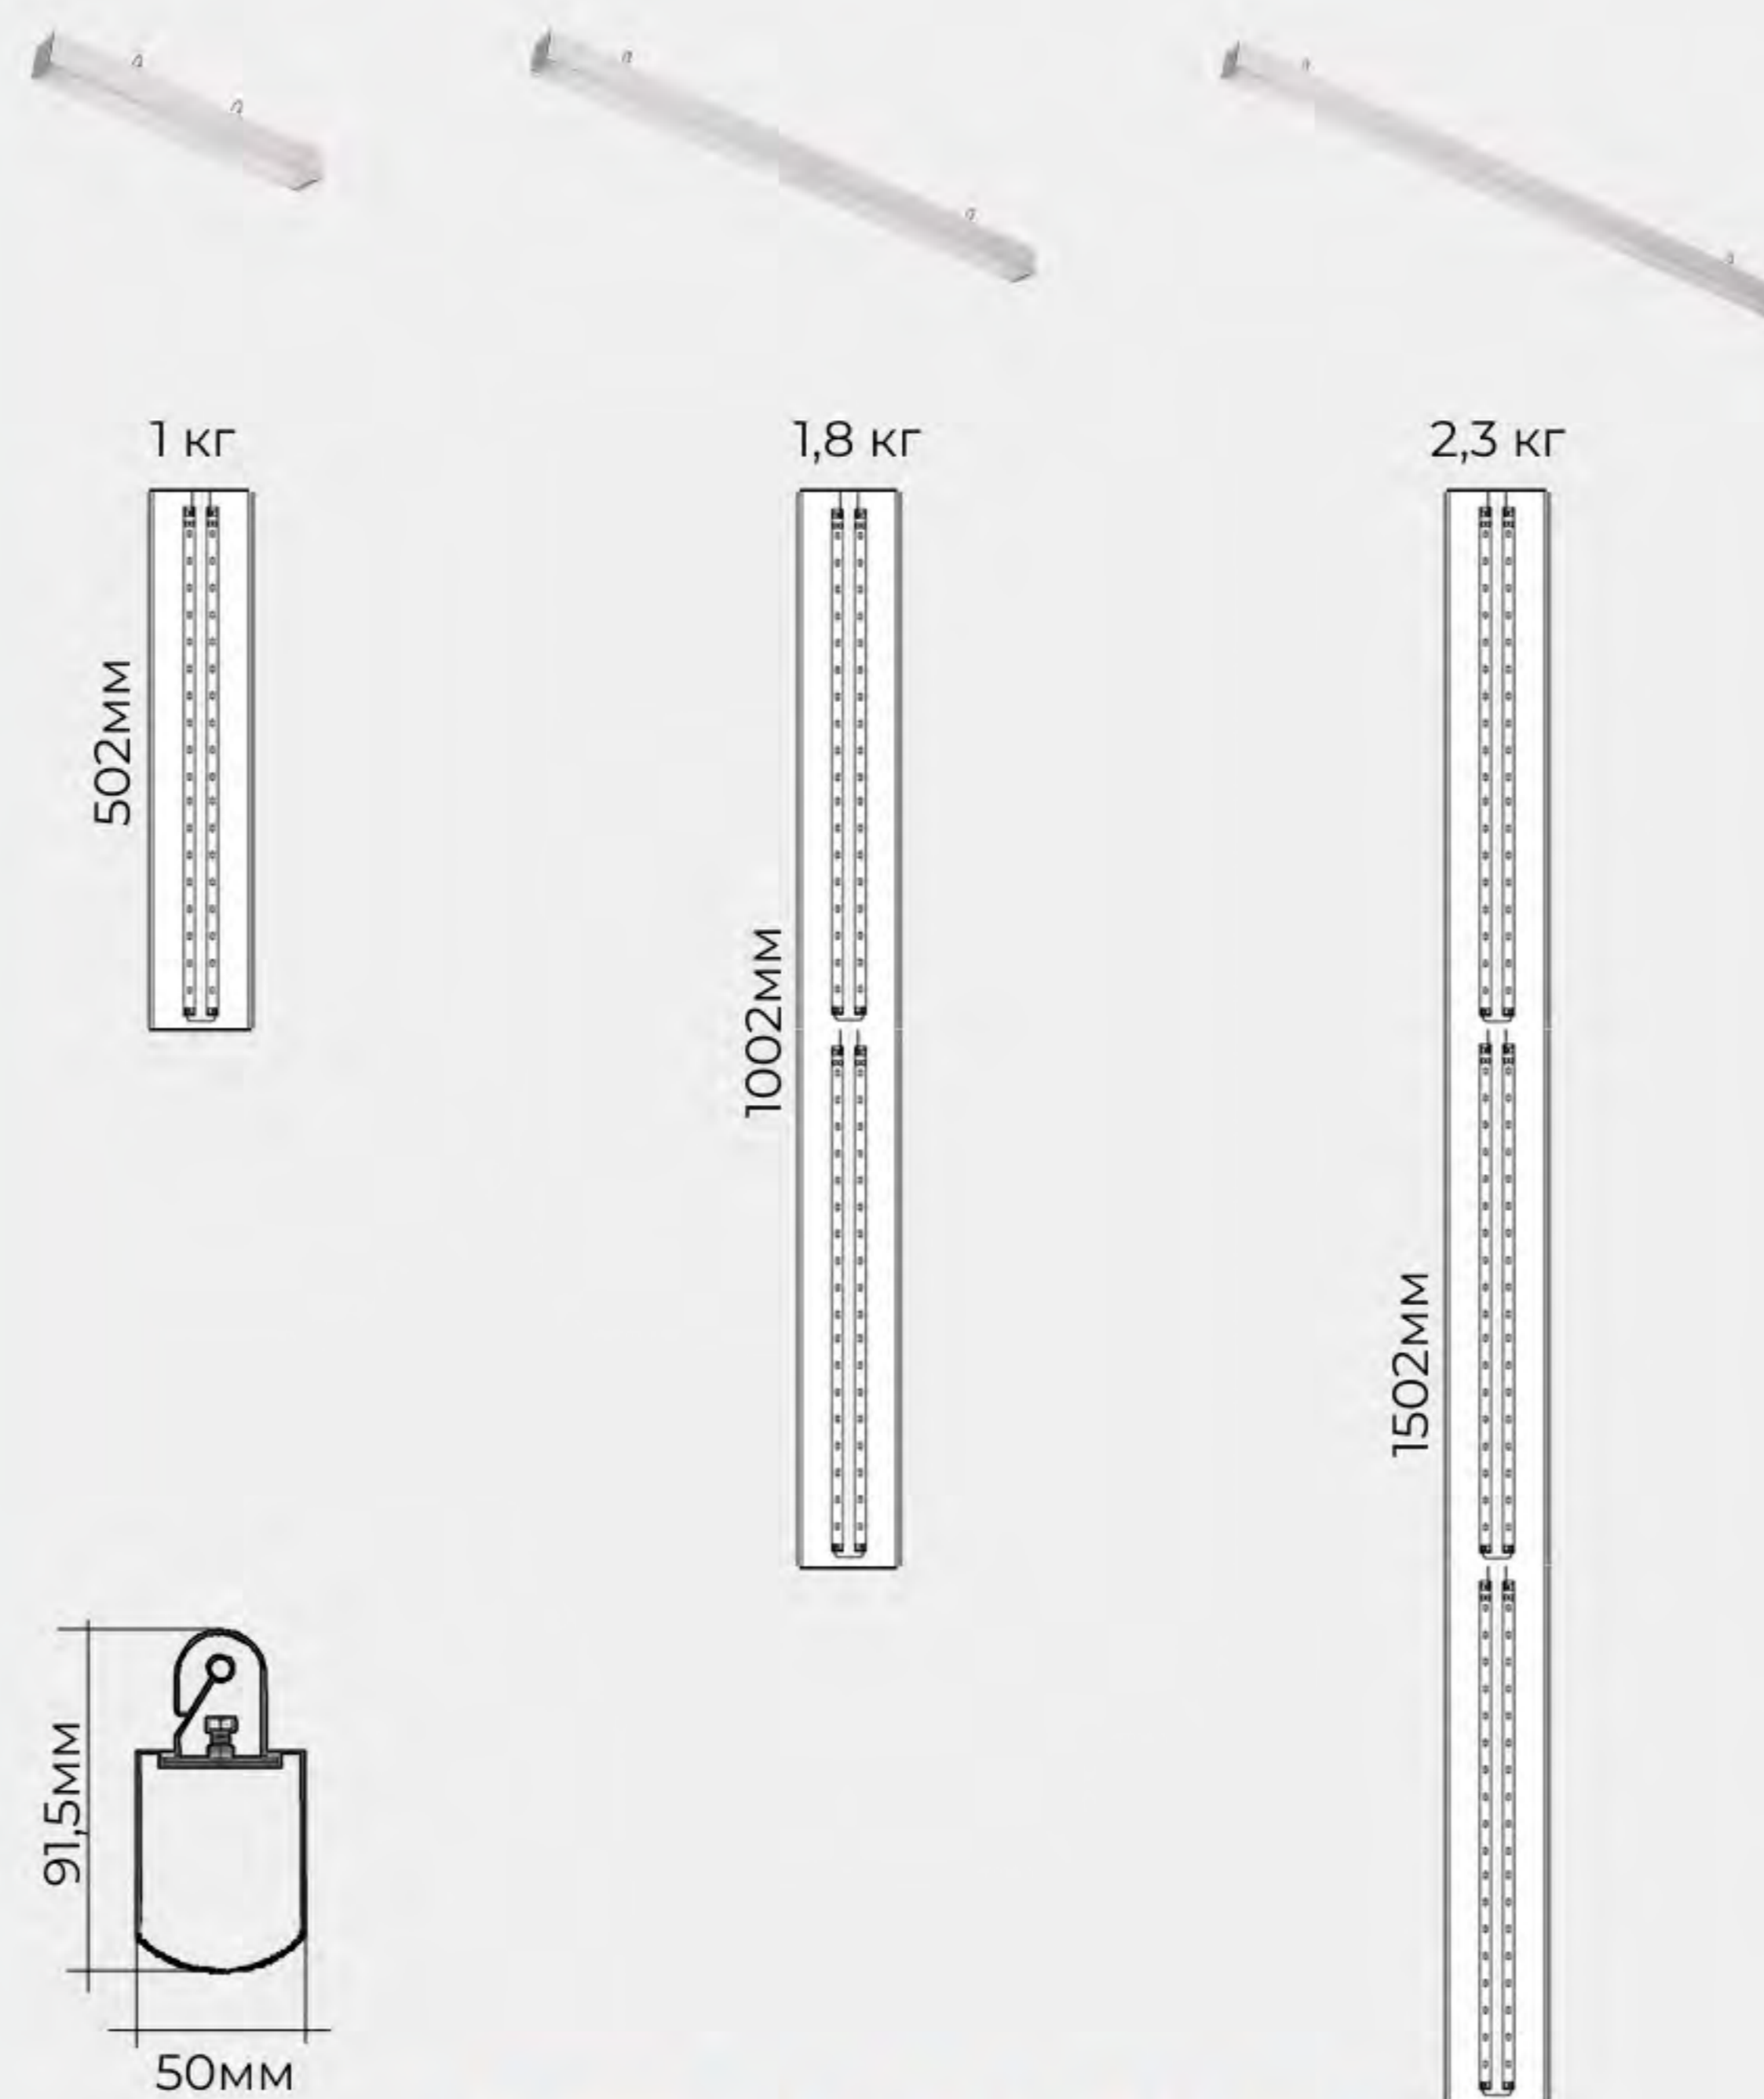

ГАРАНТИЯ 5 ЛЕТ

до **60** Вт

до **7 900** Лм

до **132** лм/Вт

+40°

-40°

ДИАПАЗОН РАЗМЕРОВ

ОТДЕЛКА КОРПУСА