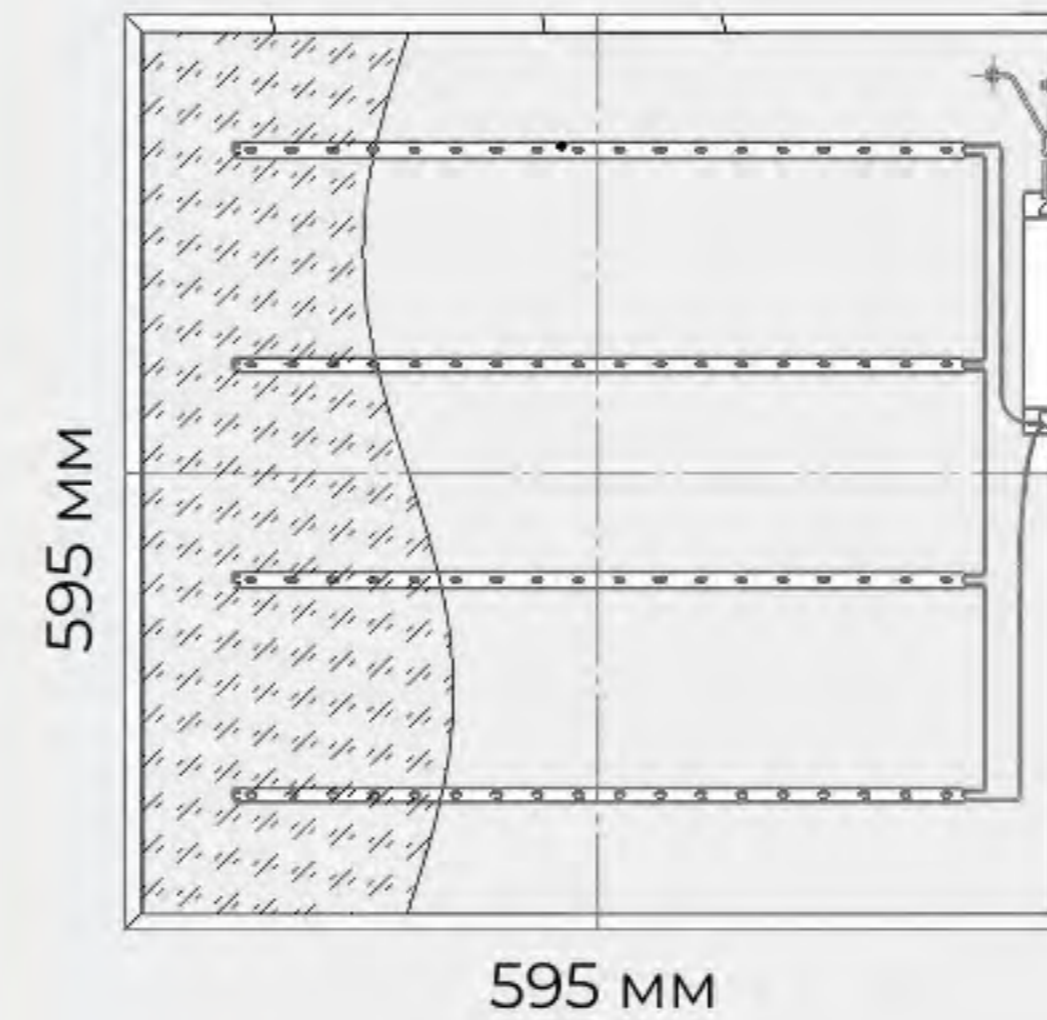

до **142** лм/Вт

ГАРАНТИЯ 5 ЛЕТ

ДИАПАЗОН РАЗМЕРОВ

ВСТРАИВАЕМЫЙ

ОПАЛ/ПРИЗМА

2,6 кг

3,1 кг

H - 40мм