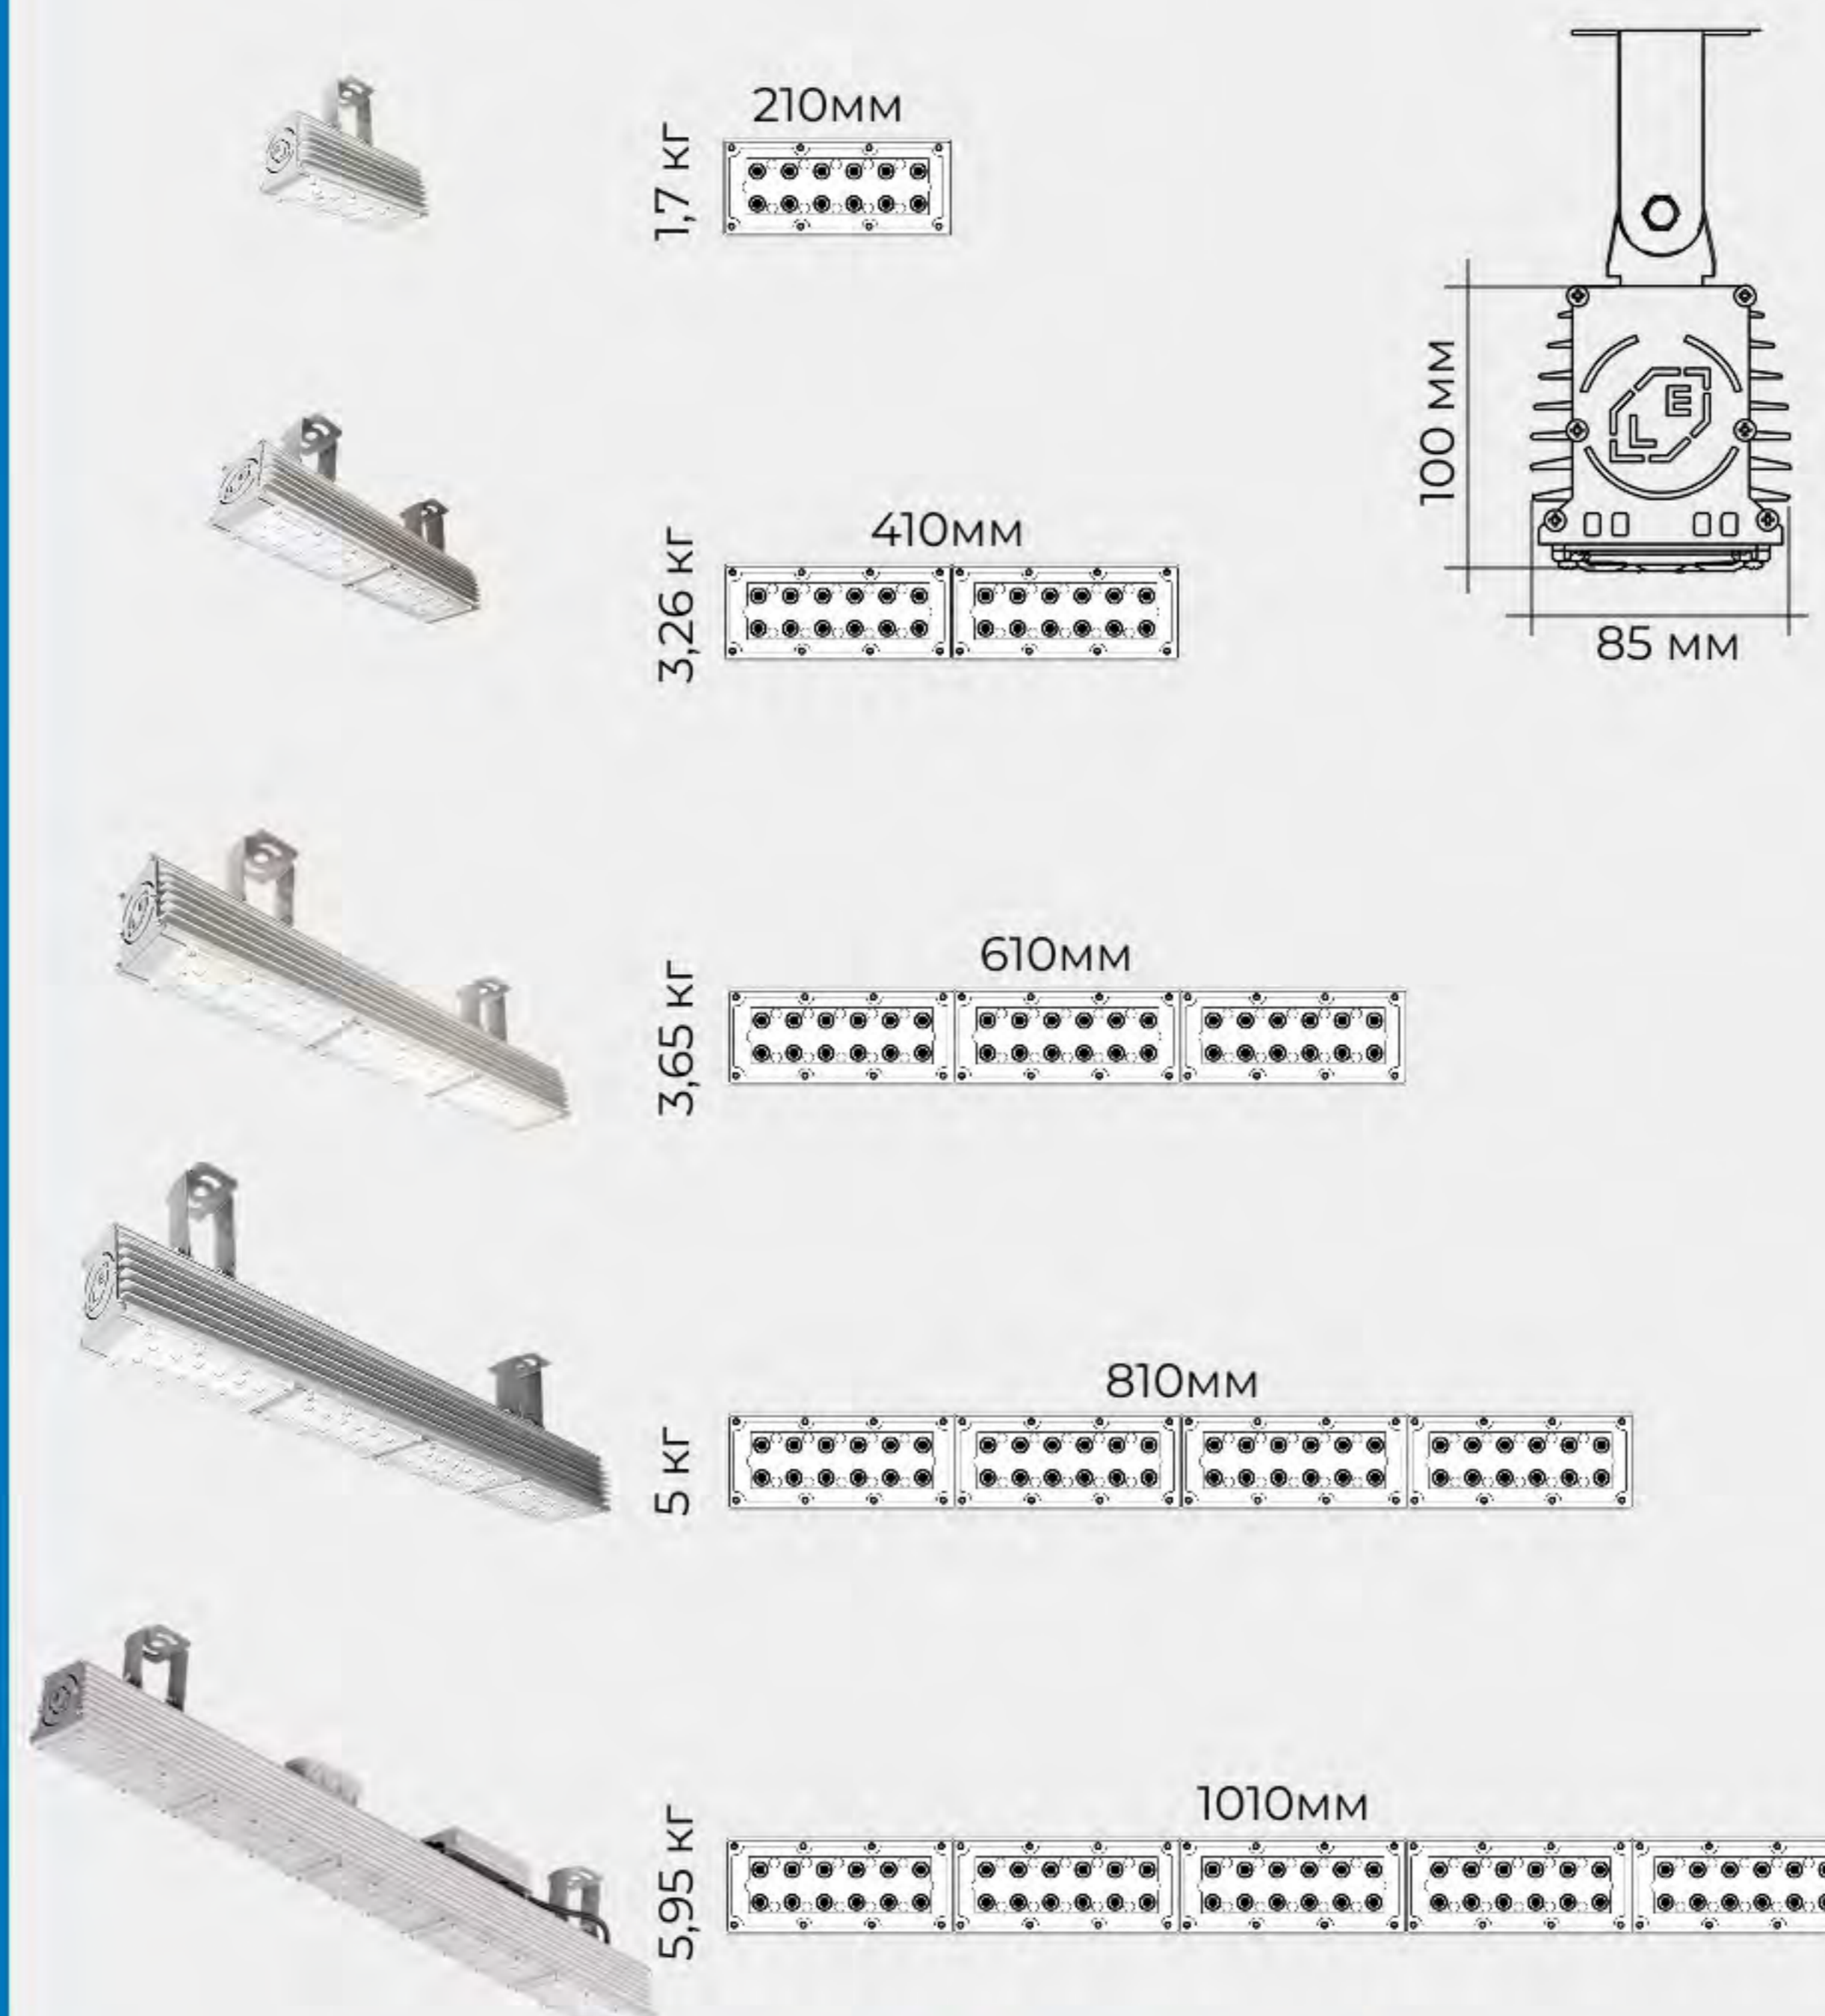

до **200 Вт**

до **27 400 Лм**

до **154 лм/Вт**

ДИАПАЗОН РАЗМЕРОВ

ОТДЕЛКА КОРПУСА

ДОПОЛНИТЕЛЬНЫЕ ОПЦИИ

КРОНШТЕЙНЫ

КСС (УГОЛ РАСКРЫТИЯ)