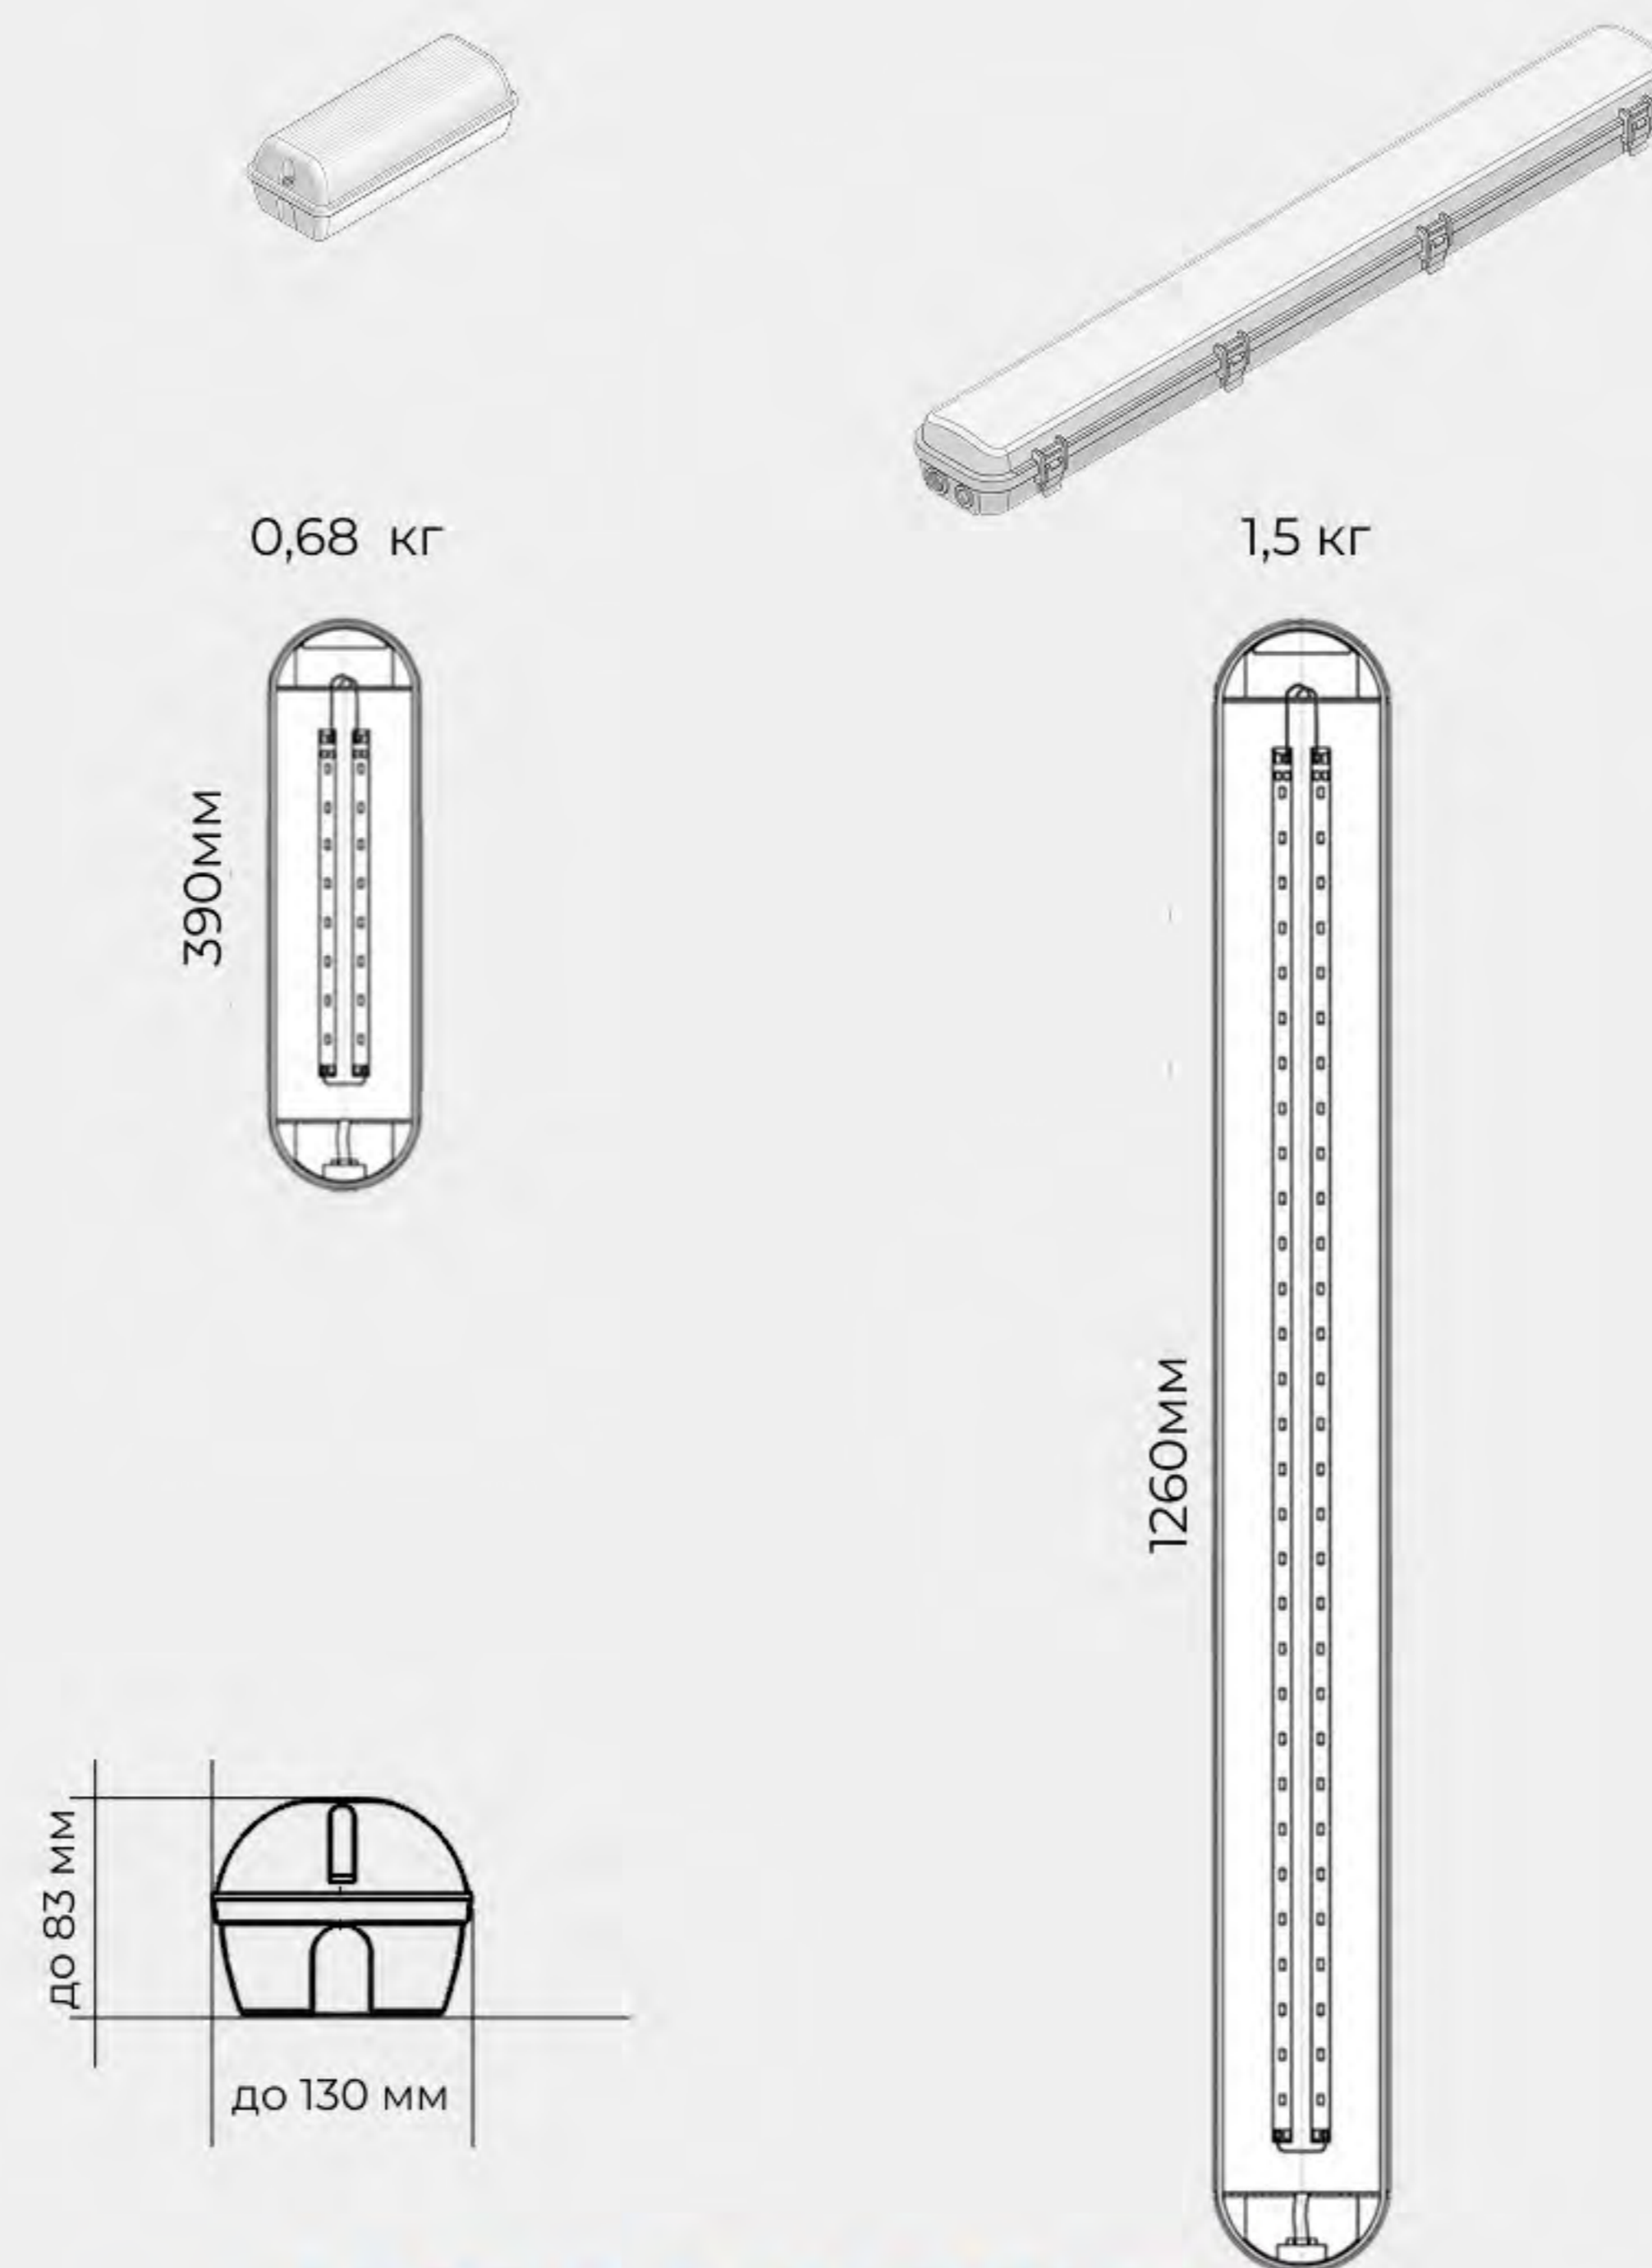

ДИАПАЗОН РАЗМЕРОВ