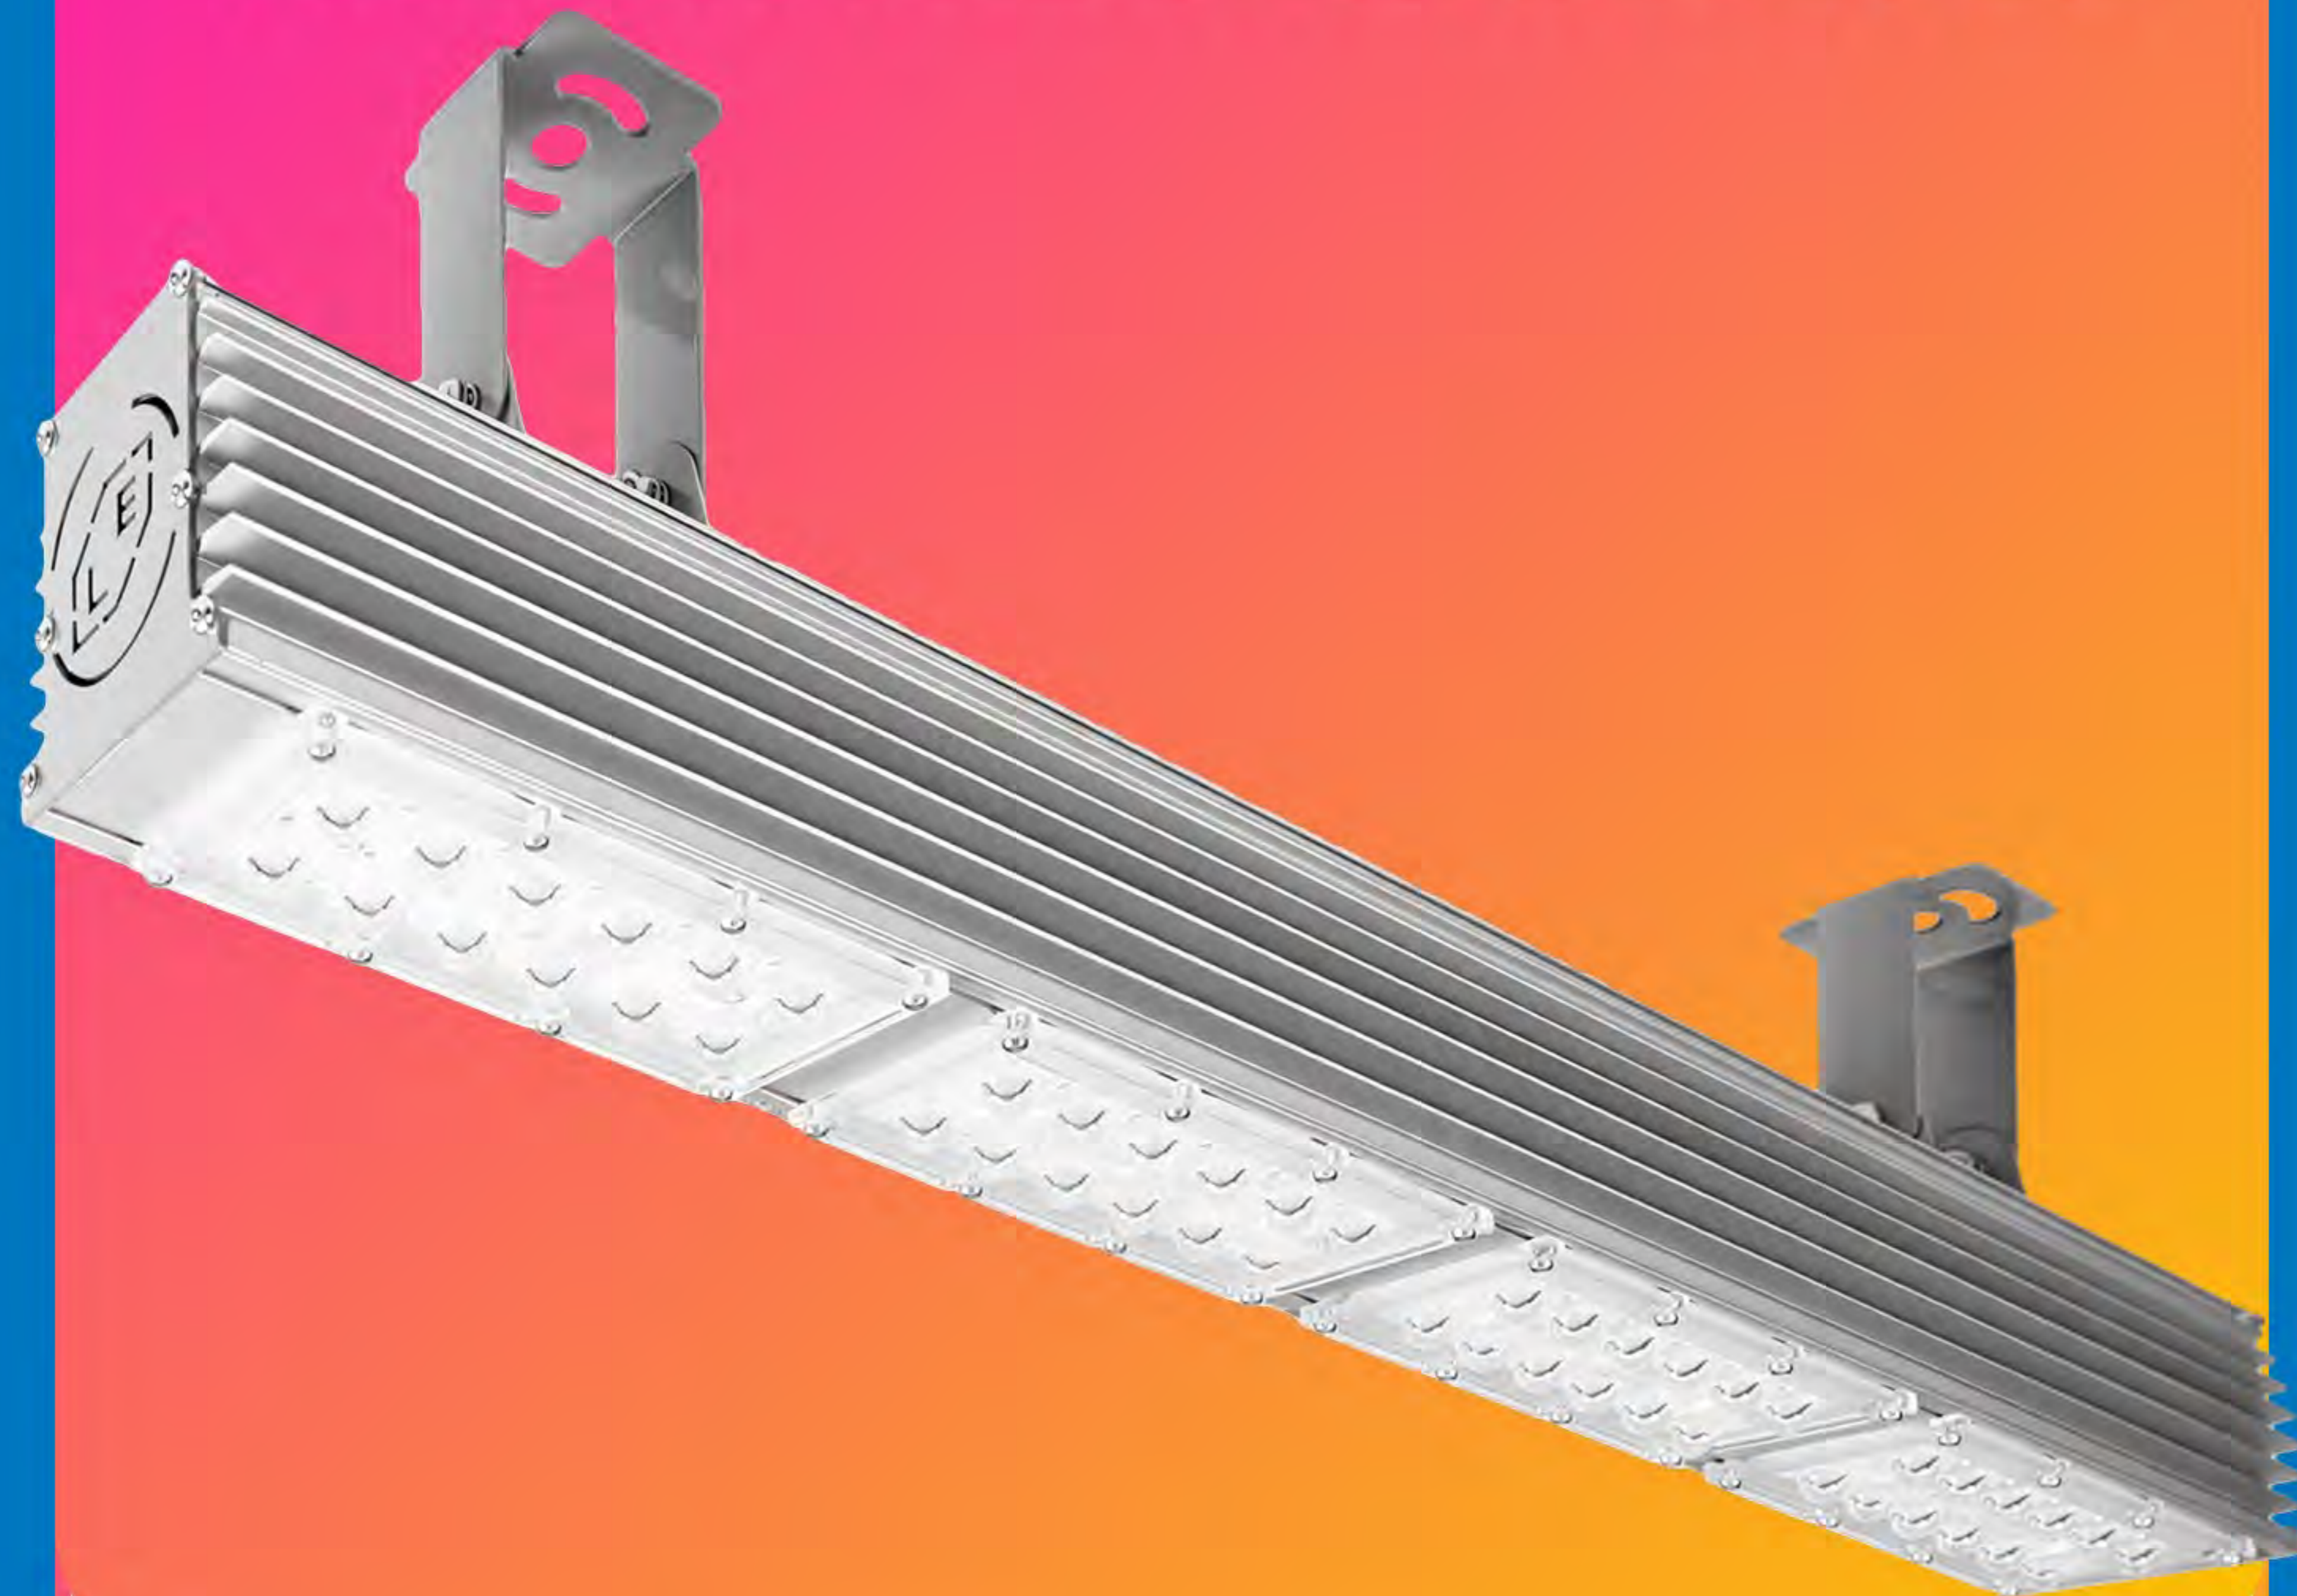

EL.LED.INDUSTRY.LINE.OPEN