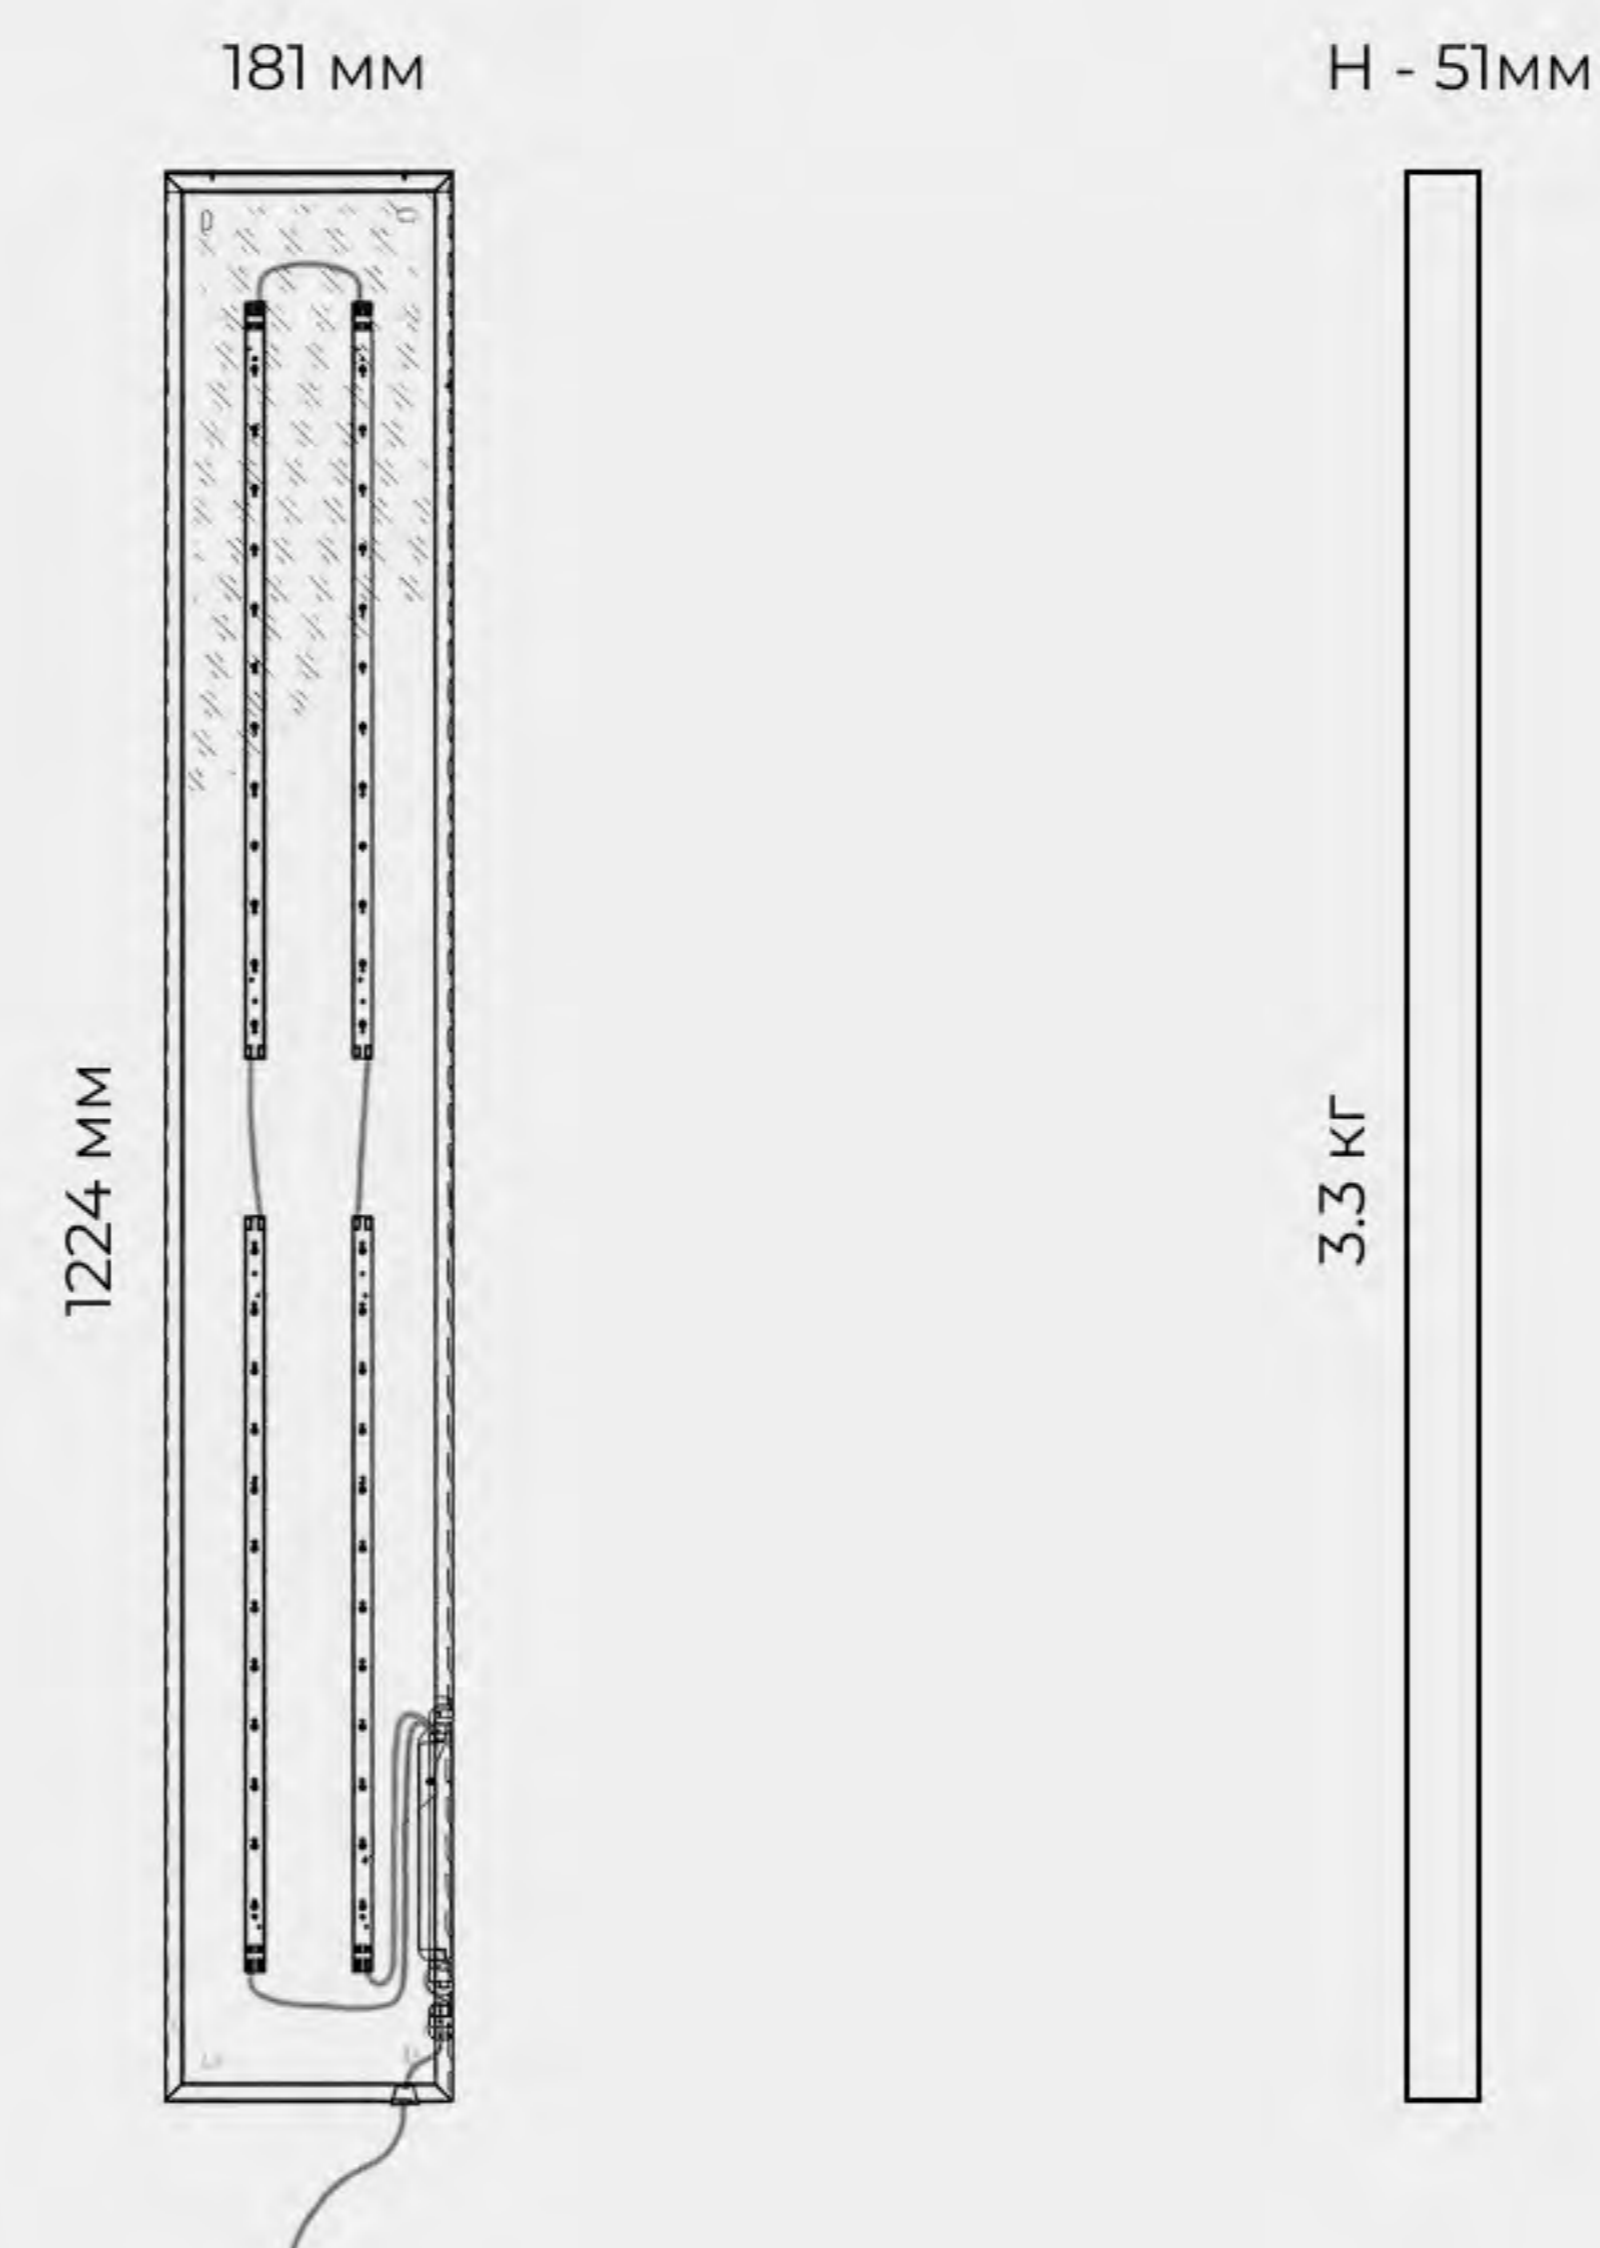

ДИАПАЗОН РАЗМЕРОВ

ОПАЛ/ПРИЗМА