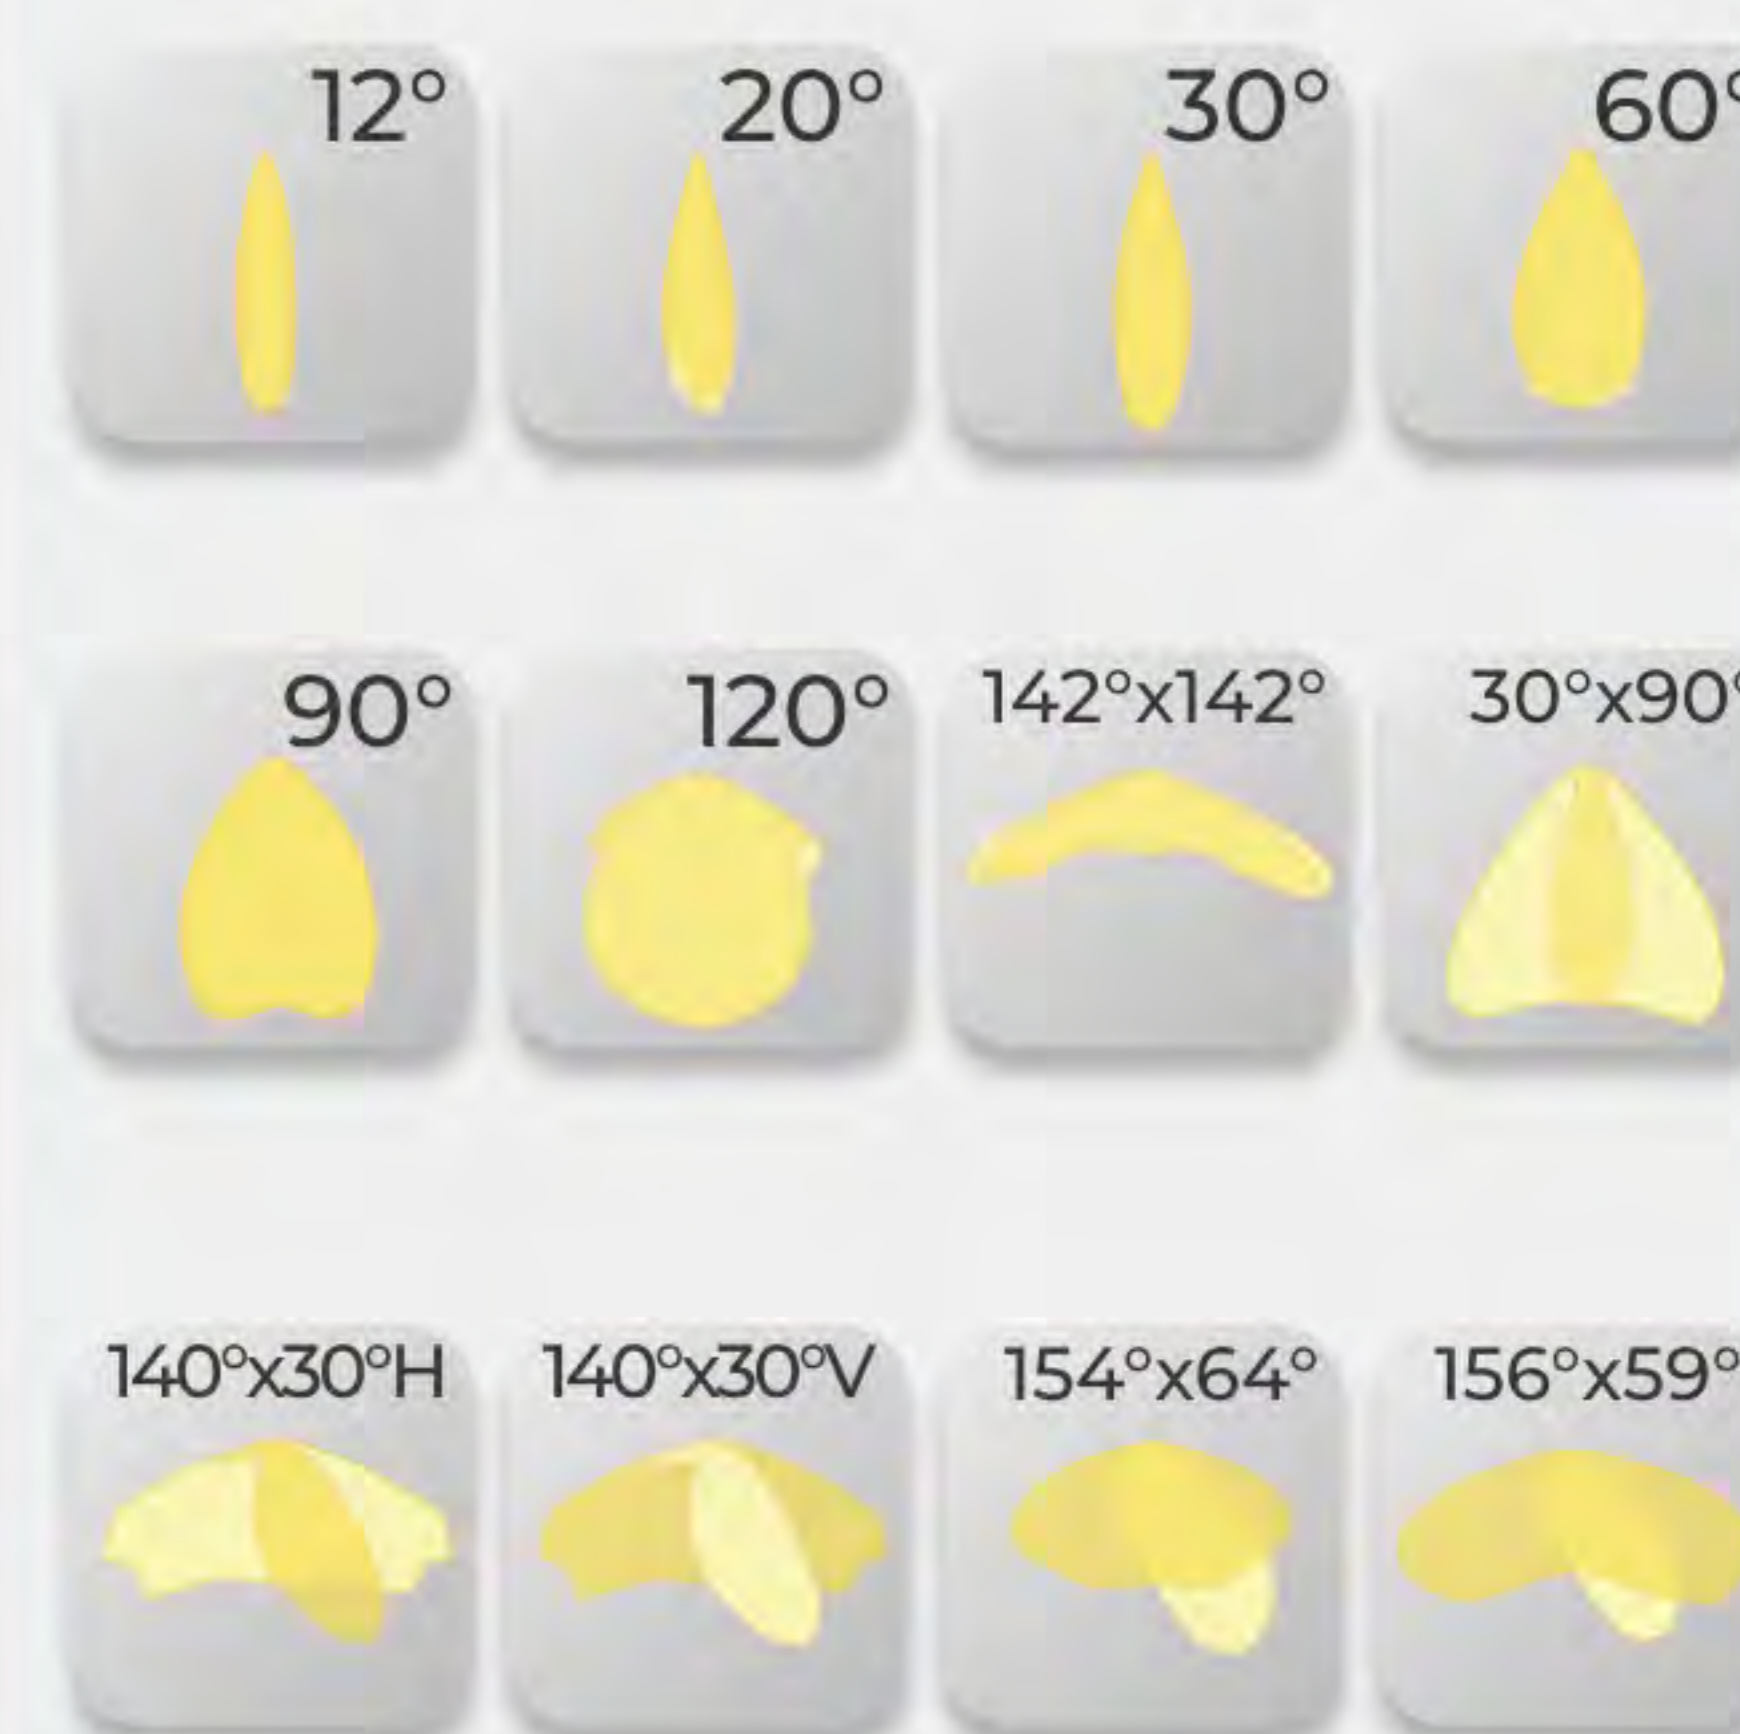

до **200 Вт**

до **27 400 Лм**

до **154 лм/Вт**

ДИАПАЗОН РАЗМЕРОВ

ОТДЕЛКА КОРПУСА

ДОПОЛНИТЕЛЬНЫЕ ОПЦИИ

КРОНШТЕЙНЫ

КСС (УГОЛ РАСКРЫТИЯ)

до **120** Вт

до **17 100** Лм

до **144** лм/Вт

+40°

-20°

ДИАПАЗОН РАЗМЕРОВ

ОТДЕЛКА КОРПУСА

Основной
цвет
СЕРЫЙ