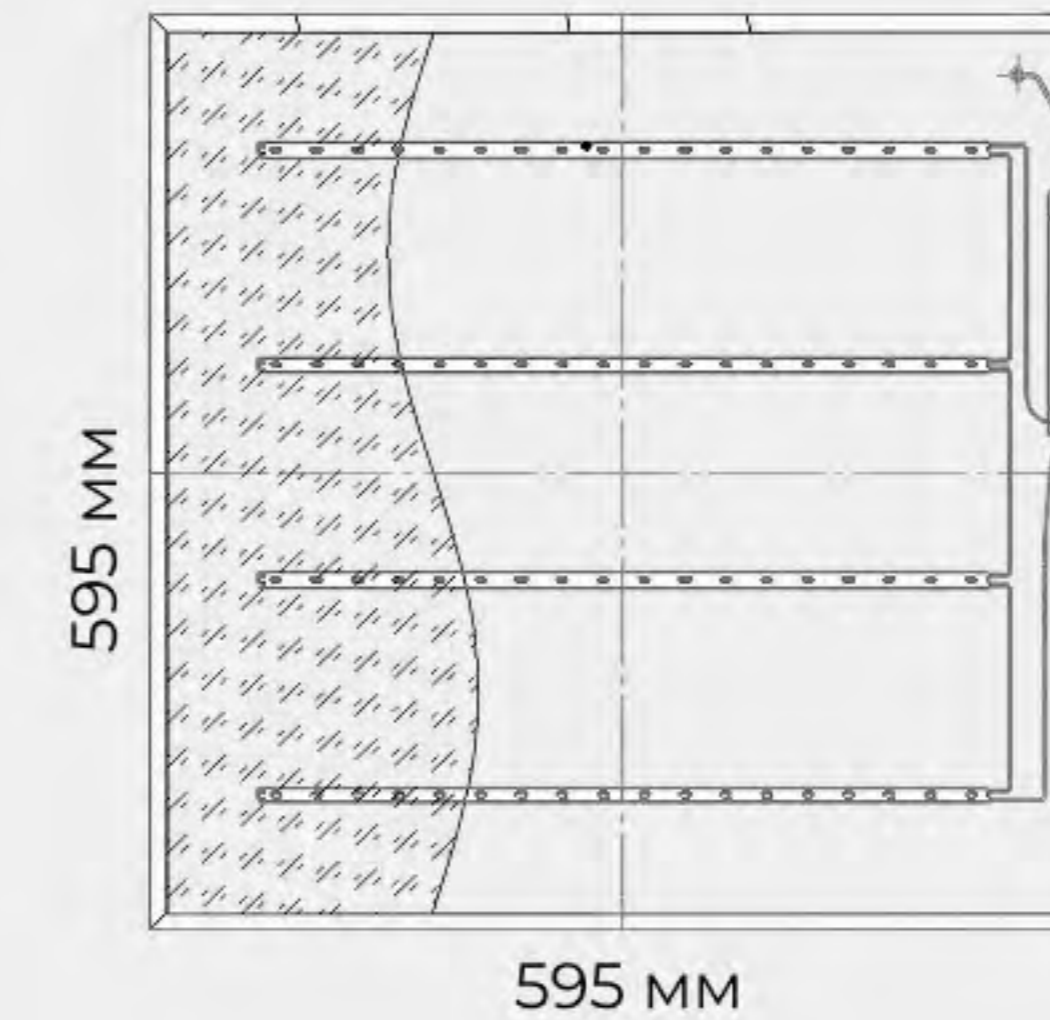

до **142** лм/Вт

ГАРАНТИЯ 5 ЛЕТ

ДИАПАЗОН РАЗМЕРОВ

ВСТРАИВАЕМЫЙ

ОПАЛ/ПРИЗМА

2,6 кг

3,1 кг

H - 40мм