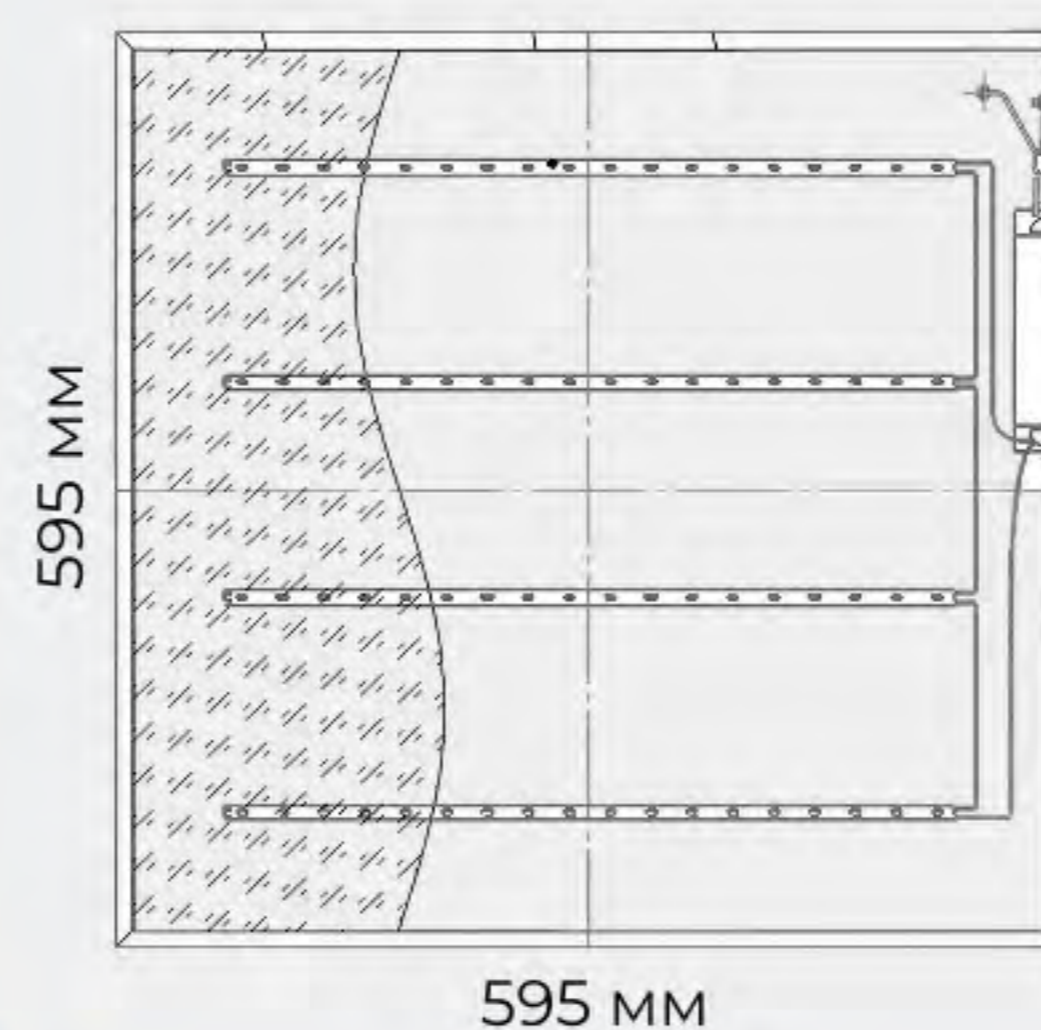

УНИВЕРСАЛ

ОПАЛ/ПРИЗМА

3,95 кг