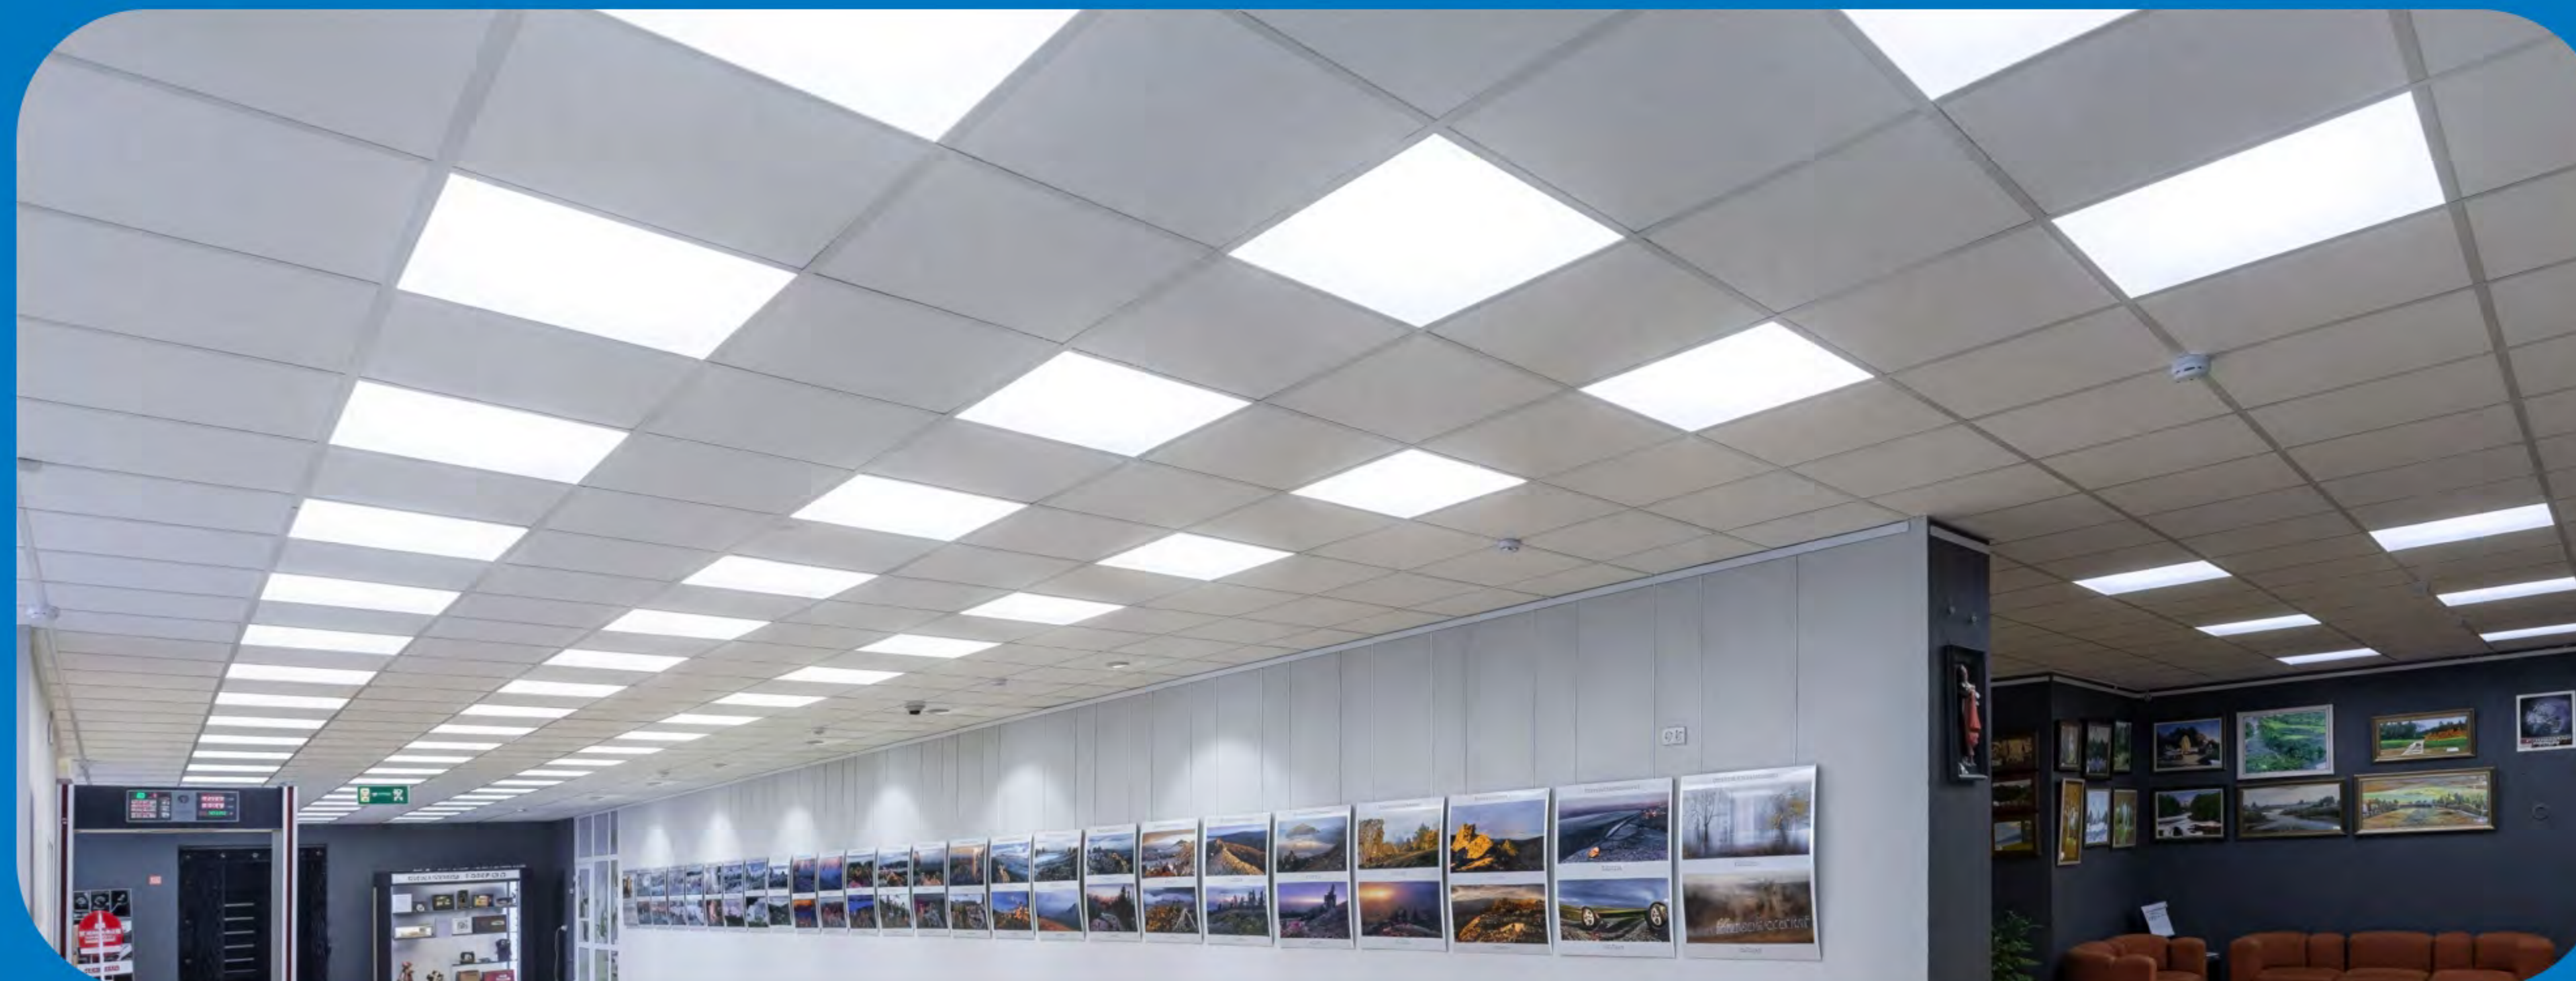

МОЩНОСТЬ, ВТ 30
СВЕТОВОЙ ПОТОК, ЛМ 4200
ЭФФЕКТИВНОСТЬ, ЛМ/ВТ 140

КСС 120°