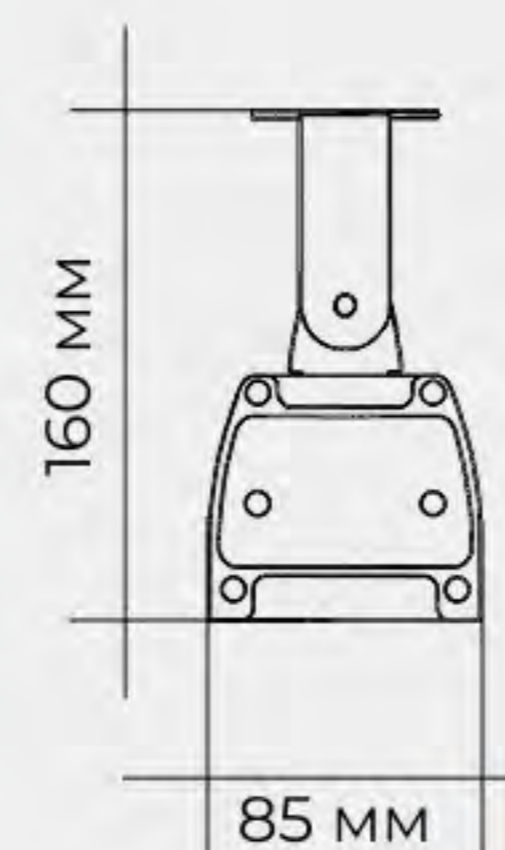

2,2 кг

585mm

3,8 кг

1050mm

8,5 кг

1532mm

160 mm

85 mm

до **120** Вт

до **17 100** Лм

до **144** лм/Вт

+40°

-20°

ДИАПАЗОН РАЗМЕРОВ

ОТДЕЛКА КОРПУСА

Основной
цвет
СЕРЫЙ