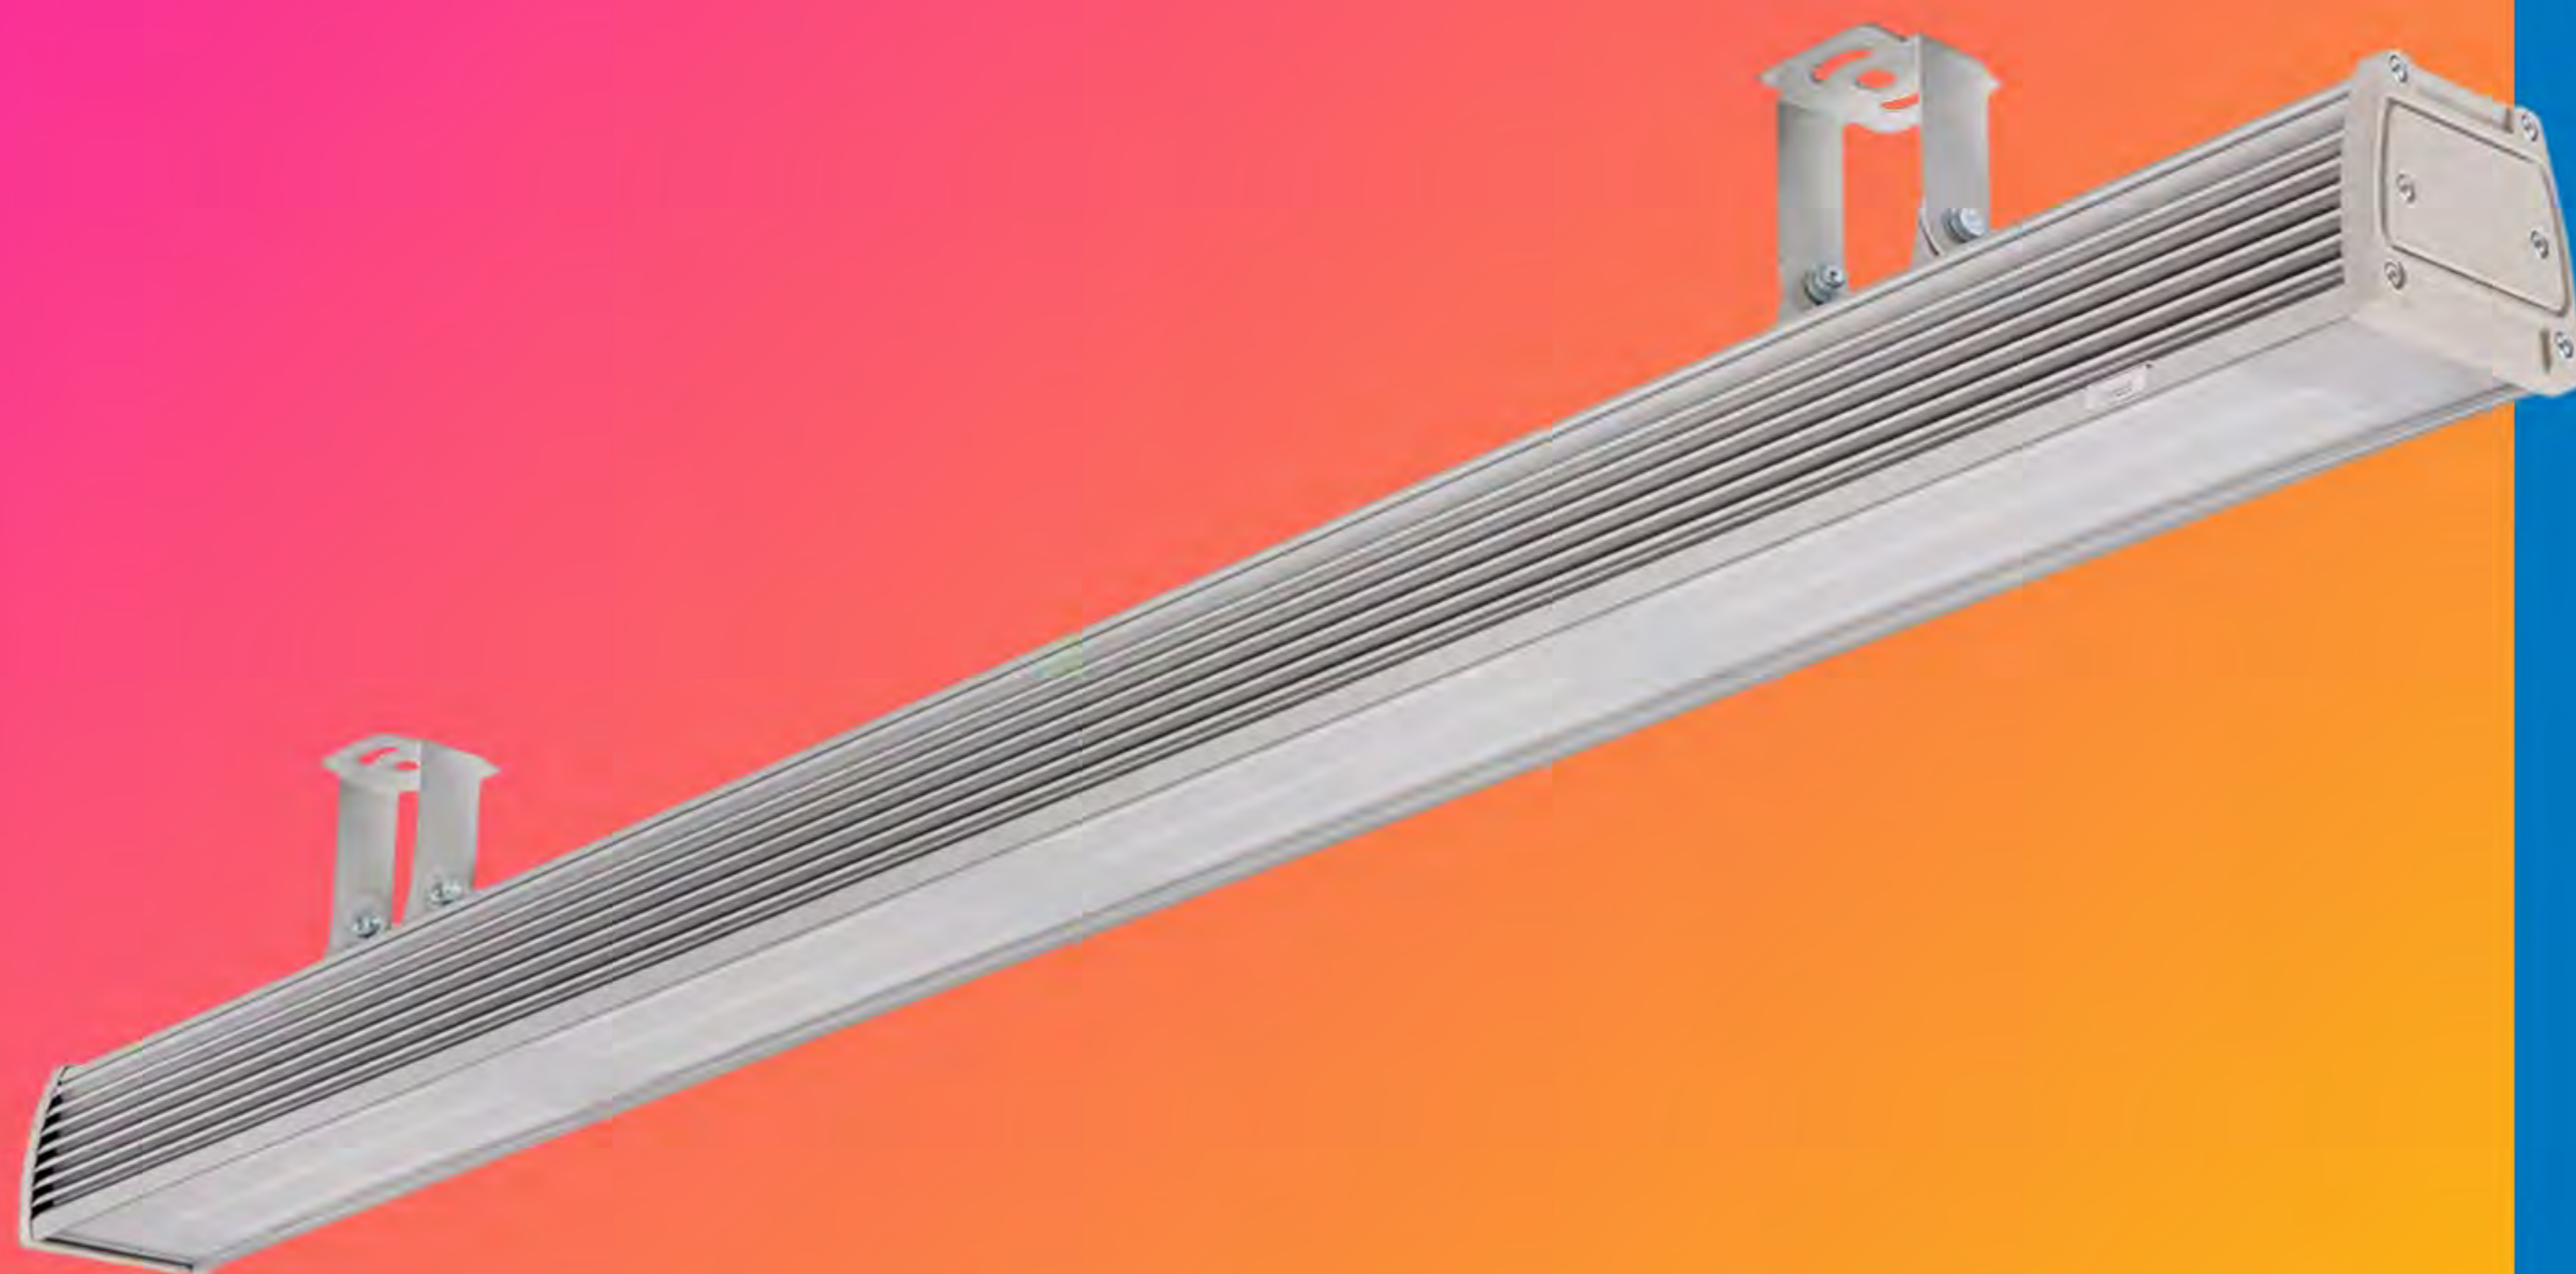

EL.LED.INDUSTRY.LINE