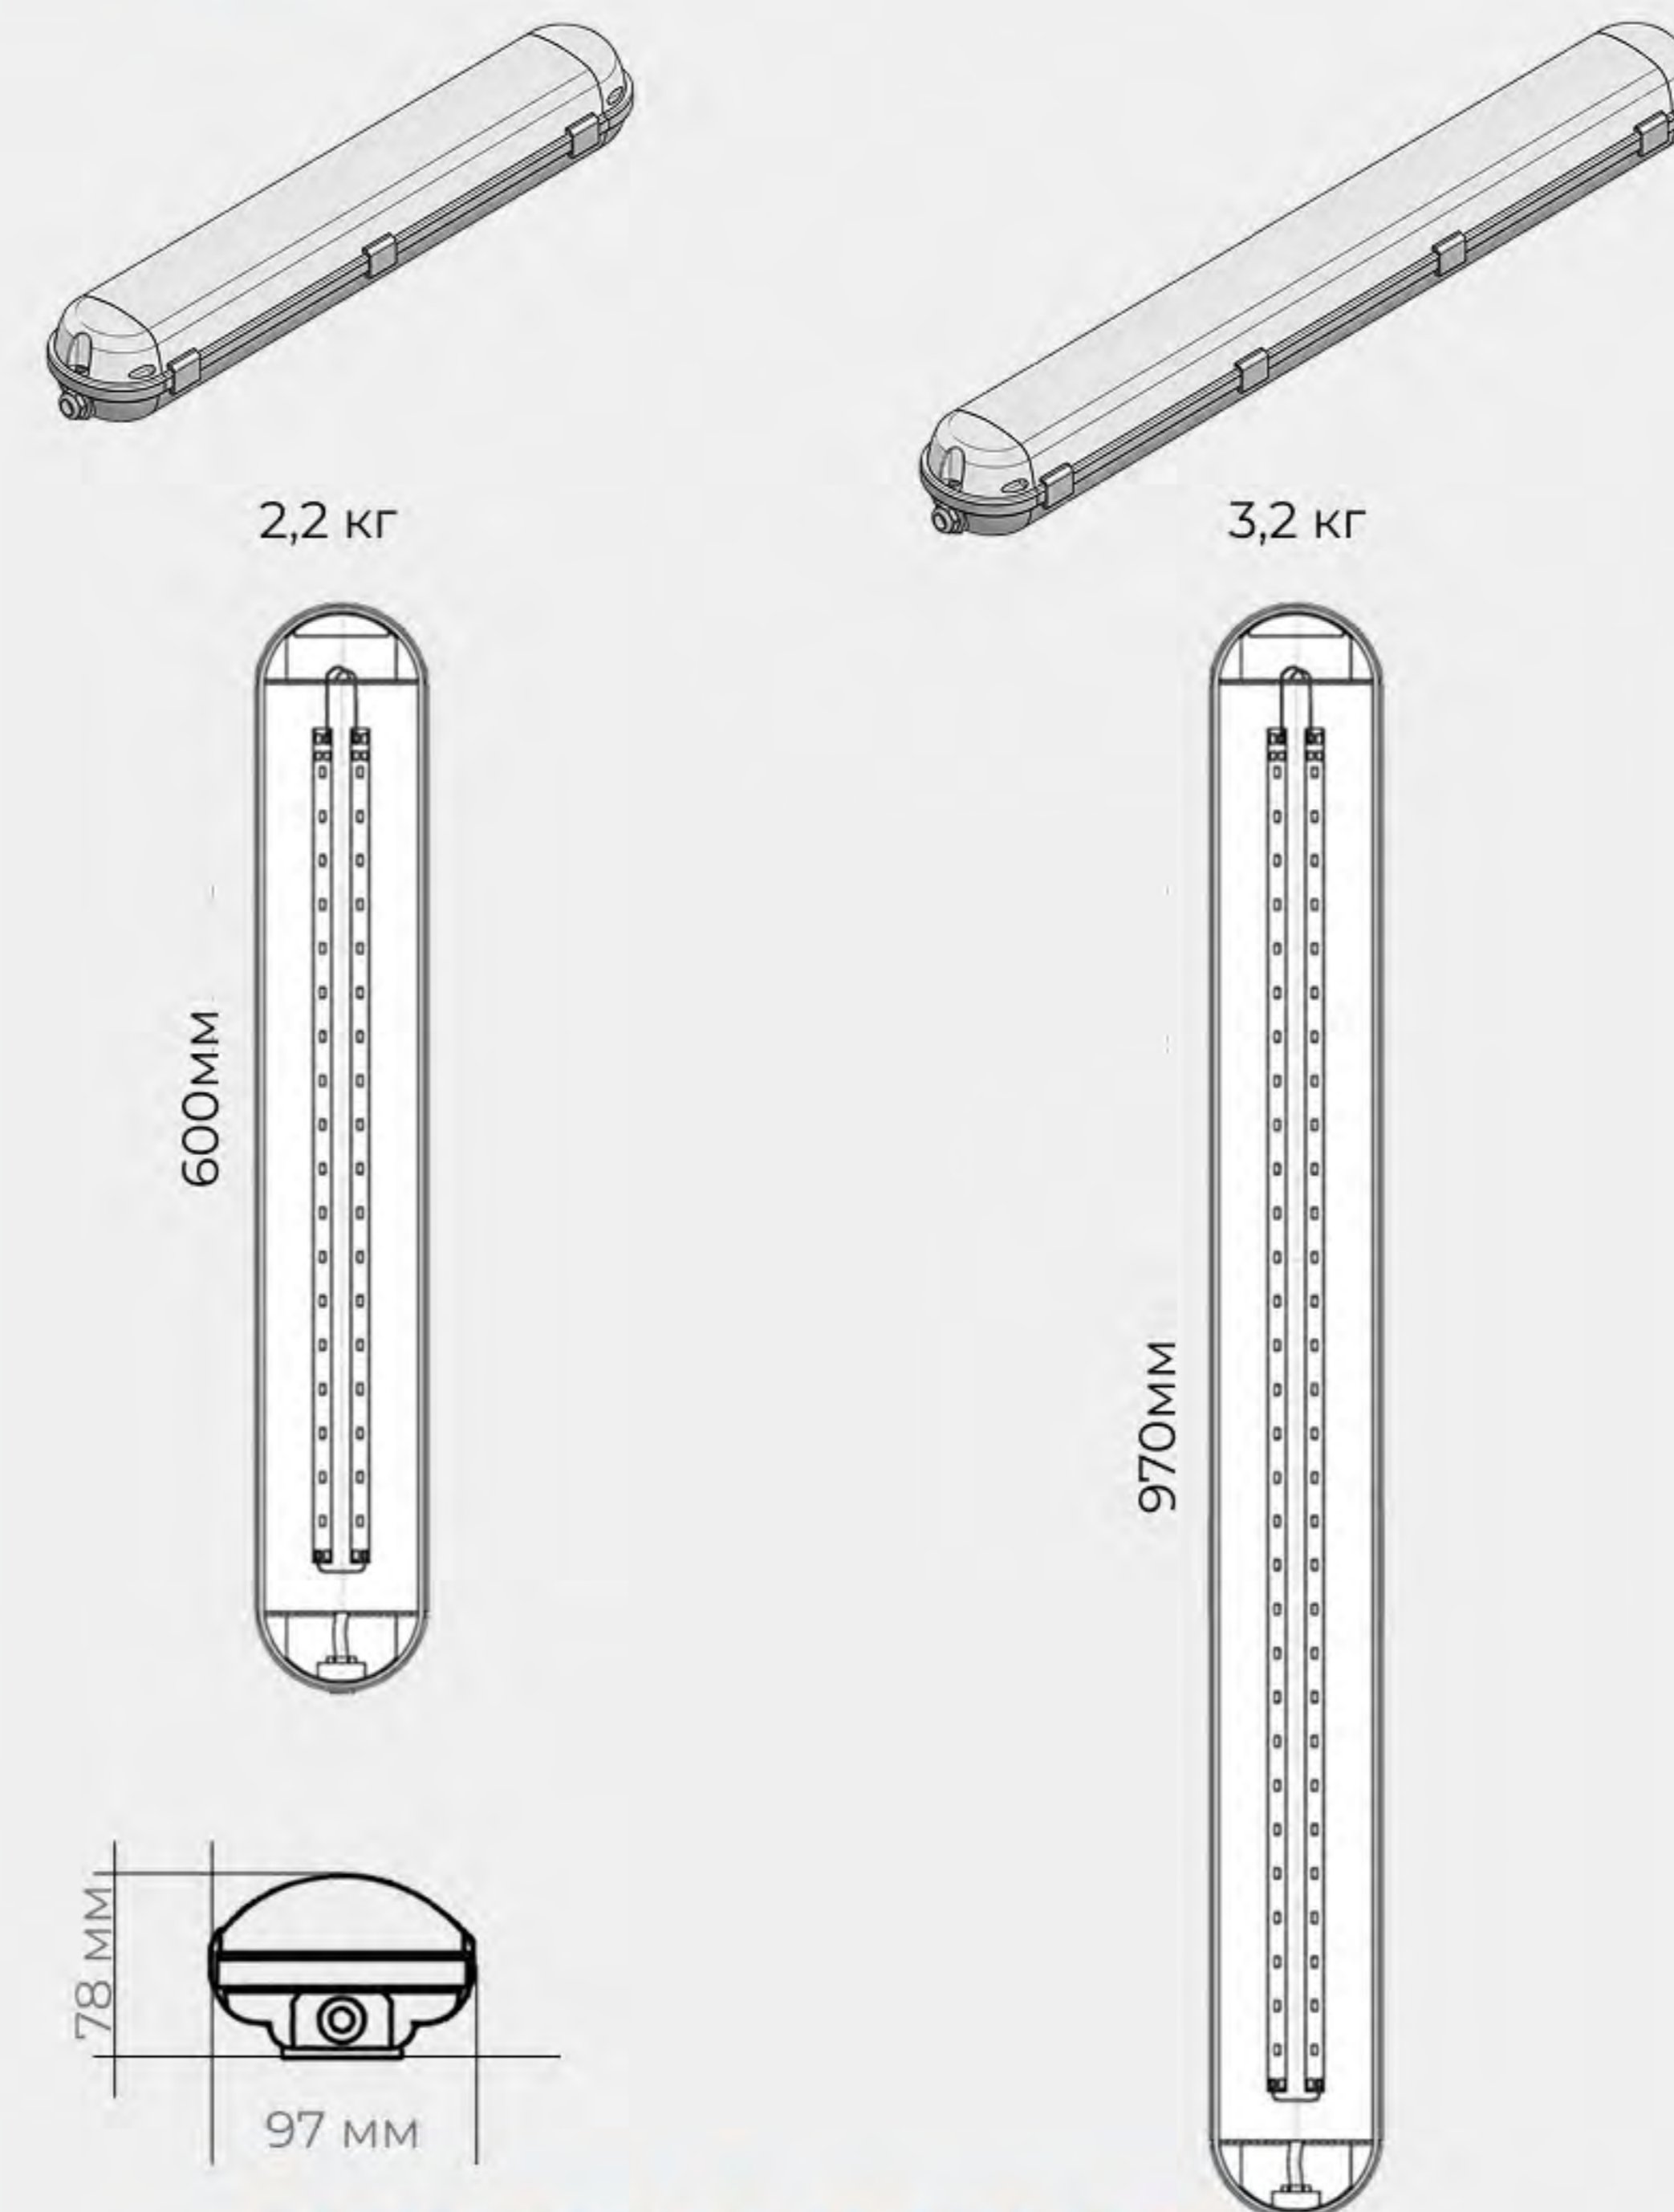

ДИАПАЗОН РАЗМЕРОВ